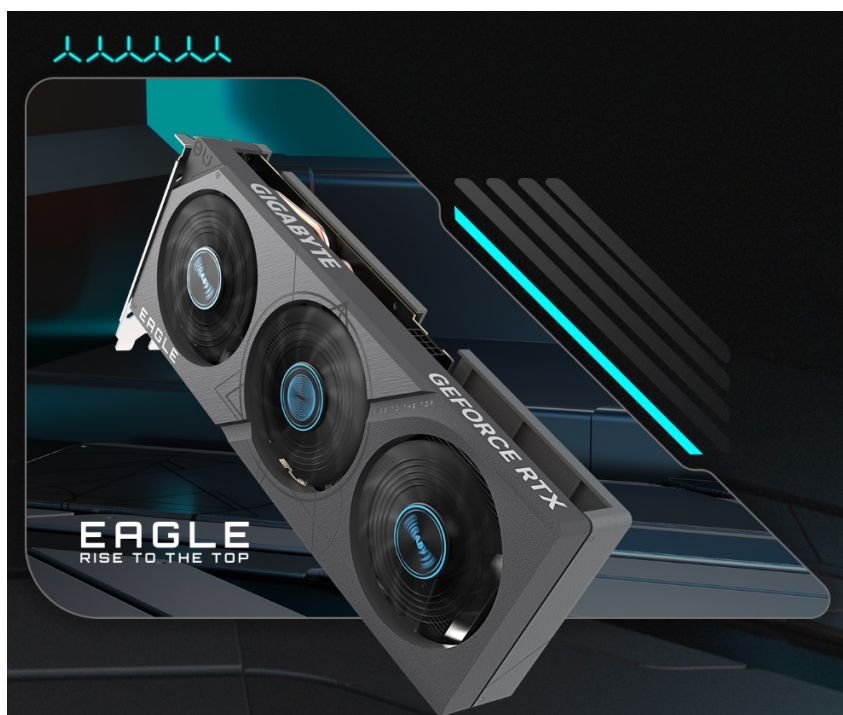

## GIGABYTE GEFORCE RTX 4060 EAGLE OC 8G

Cena celkem:	<b>9 807 Kč</b> <b>(bez DPH: 8 105 Kč)</b>
Běžná cena:	<b>10 788 Kč</b>
Ušetříte:	<b>981 Kč</b>
Kód zboží:	VGAGB061
Part No.:	GV-N4060EAGLE OC-8GD
Záruka:	36 měs.
Stav:	Nové zboží

## Realistická grafika v plné síle s GIGABYTE GeForce RTX 4060 EAGLE OC

Grafická karta GIGABYTE GeForce RTX 4060 EAGLE OC je postavena na moderní architektuře NVIDIA Ada Lovelace a poháněna technologií DLSS 3. Podporuje mimořádně efektivní výkon a také **vylepšený Ray Tracing**, díky čemuž si vychutnáte grafiku do nejmenších detailů. Modelová řada NVIDIA GeForce RTX 40 disponuje **novými multiprocesory a tensorovými jádry**, které umožní dosáhnout vyšší hrubé síly a výkonu DLSS 3.

Konstrukce s rozšířeným chladičem podporuje efektivní proudění vzduchu. Současně je tento model grafické karty **GIGABYTE GeForce RTX 4060 EAGLE** osazen **zadní deskou**, která slouží jako ochranný kryt a zvyšuje odolnost před poškozením.