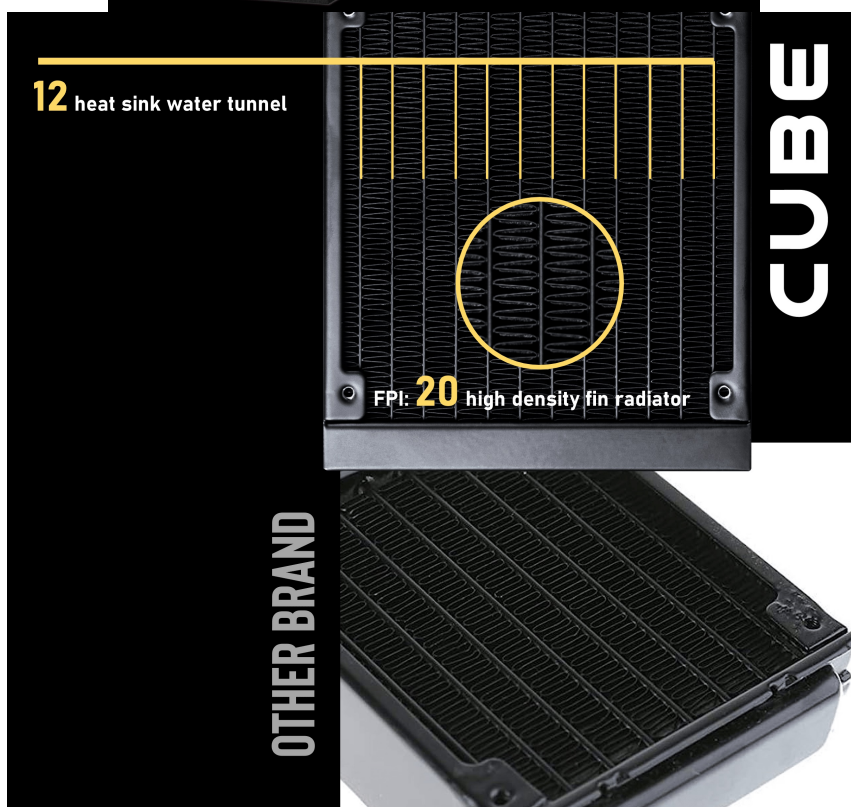

### BitFenix Cube 360 - objevte sílu chlazení kapalinou

Vodní chladič **BitFenix Cube 360** udrží váš PC systém v chodu i v extrémních provozních podmínkách. Vyznačuje se **průhledným designem vodního bloku**, díky čemuž můžete snadno kontrolovat jeho správnou činnost. Dále je osazen **ARGB ventilátorem**, který dosahuje mimořádně tichého provozu.

Díky speciálně navržené konstrukci dosahuje optimálního tlaku vzduchu a pomáhá udržovat správnou teplotu. **Pokročilá mikrokanálová konstrukce chladiče BitFenix Cube 360** podporuje efektivní distribuci chladicí kapaliny, díky čemuž dochází k perfektnímu přenosu tepla a dlouhotrvajícímu chodu.

Samotná pumpa je navržena tak, aby si poradila s výkonem nejnovějších procesorů. Chladič **BitFenix Cube 360** při zachování standardní tloušťky navyšuje velikost chladicích žebér. Díky tomu obsahuje **12 trubic pro lepší odvod tepla**.