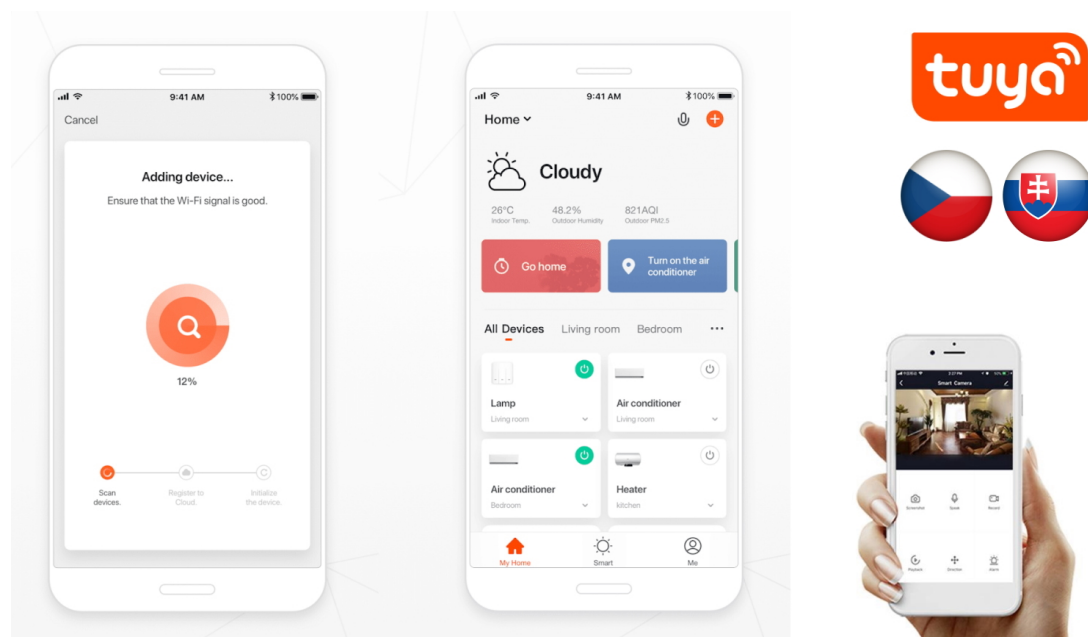

## Estetické osvětlení se Smart funkcemi - IMMAX NEO FINO

**Kruhové LED svítidlo IMMAX NEO FINO**, které představuje stylové osvětlení do jídelny nebo obývacího pokoje.

**Vylepšený závěsný systém** umožňuje variabilní zavěšení kruhu a vytvořit klidně osvětlení stropní. Díky konstrukci směřuje tok světla dolů a nedochází k nechtěnému oslnění. Disponuje **změnou teploty bílého světla** nebo **funkcí stmívání**, takže se jednoduše přizpůsobí požadavkům vaší domácnosti a vytvoří požadovanou atmosféru. Samozřejmostí je **dálkový ovladač** pro snadné nastavení a kontrolu. Vzdálenou správu umožňuje také mobilní **aplikace Immax NEO PRO**. **Osvětlení IMMAX NEO FINO** je kompatibilní s operačním systémem Android, iOS, hlasovými asistenty Amazon Alexa, Google Assistant a dalšími platformami.

### IMMAX NEO FINO NEW 60 + 80 cm 93 W zlaté

Dvě závěsná LED svítidla v moderním kruhovém provedení tvoří ideální centrální osvětlení například do obývacího pokoje. Závěsný systém umožňuje maximální variabilitu zavěšení, včetně umístění vedle sebe pro dosažení šířky lustru až 135 cm. Navíc svítí směrem dolů, díky čemuž nedochází k nežádoucímu oslnění. Svítidla lze propojit s chytrou bránou **IMMAX NEO** a ovládat tak celou síť domácích světelných zdrojů skrze dálkový ovladač či aplikaci v mobilním telefonu. Dálkový ovladač **Zigbee 3.0** je součástí balení. Systém je **kompatibilní s iOS, Android, Amazon Alexa, Apple Siri, Google Assistant, Tuya, Philips HUE či Somfy.**