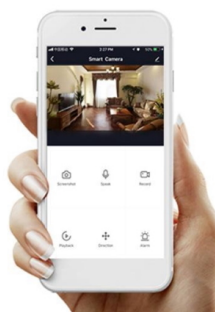

#### Estetické osvětlení se Smart funkcemi - IMMAX NEO FINO

**Kruhové LED svítidlo IMMAX NEO FINO**, které představuje stylové osvětlení do jídelny nebo obývacího pokoje.

**Vylepšený závěsný systém** umožňuje variabilní zavěšení kruhu a vytvořit klidně osvětlení stropní. Díky konstrukci směřuje tok světla dolů a nedochází k nechtěnému oslnění. Disponuje **změnou teploty bílého světla** nebo **funkcí stmívání**, takže se jednoduše přizpůsobí požadavkům vaší domácnosti a vytvoří požadovanou atmosféru. Samozřejmostí je **dálkový ovladač** pro snadné nastavení a kontrolu. Vzdálenou správu umožňuje také mobilní **aplikace Immax NEO PRO**. **Osvětlení IMMAX NEO FINO** je kompatibilní s operačním systémem Android, iOS, hlasovými asistenty Amazon Alexa, Google Assistant a dalšími platformami.

### IMMAX NEO FINO NEW 80 cm 60 W černé

Designové LED závěsné stropní svítidlo ideální např. pro osvětlení jídelního stolu. Svítidlo lze propojit s chytrou bránou **IMMAX NEO** a ovládat tak celou síť domácích světelných zdrojů skrze dálkový ovladač či aplikaci v mobilním telefonu. Dálkový ovladač **Zigbee 3.0** je součástí balení. Systém je **kompatibilní s iOS, Android, Amazon Alexa, Apple Siri, Google Assistant, Tuya, Philips HUE či Somfy.**