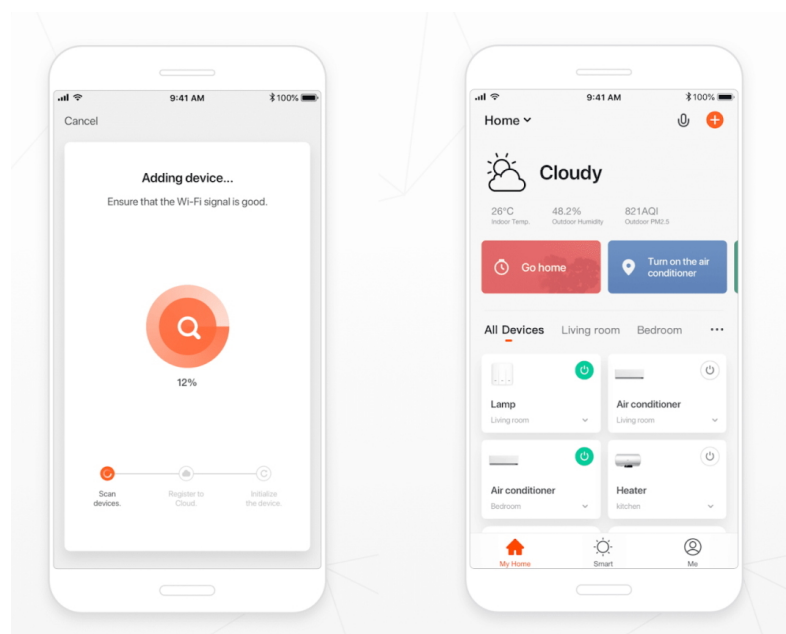

#### Estetické osvětlení se Smart funkcemi - IMMAX NEO FINO

**Kruhové LED svítidlo IMMAX NEO FINO**, které představuje stylové osvětlení do jídelny nebo obývacího pokoje.

**Vylepšený závěsný systém** umožňuje variabilní zavěšení kruhu a vytvořit klidně osvětlení stropní. Díky konstrukci směřuje tok světla dolů a nedochází k nechtěnému oslnění. Disponuje **změnou teploty bílého světla** nebo **funkcí stmívání**, takže se jednoduše přizpůsobí požadavkům vaší domácnosti a vytvoří požadovanou atmosféru. Samozřejmostí je **dálkový ovladač** pro snadné nastavení a kontrolu. Vzdálenou správu umožňuje také mobilní **aplikace Immax NEO PRO**. **Osvětlení IMMAX NEO FINO** je kompatibilní s operačním systémem Android, iOS, hlasovými asistenty Amazon Alexa, Google Assistant a dalšími platformami.

### IMMAX NEO FINO NEW 80 cm 60 W černé

Designové LED závěsné stropní svítidlo ideální např. pro osvětlení jídelního stolu. Svítidlo lze propojit s chytrou bránou **IMMAX NEO** a ovládat tak celou síť domácích světelných zdrojů skrze dálkový ovladač či aplikaci v mobilním telefonu. Dálkový ovladač **Zigbee 3.0** je součástí balení. Systém je **kompatibilní s iOS, Android, Amazon Alexa, Apple Siri, Google Assistant, Tuya, Philips HUE či Somfy.**