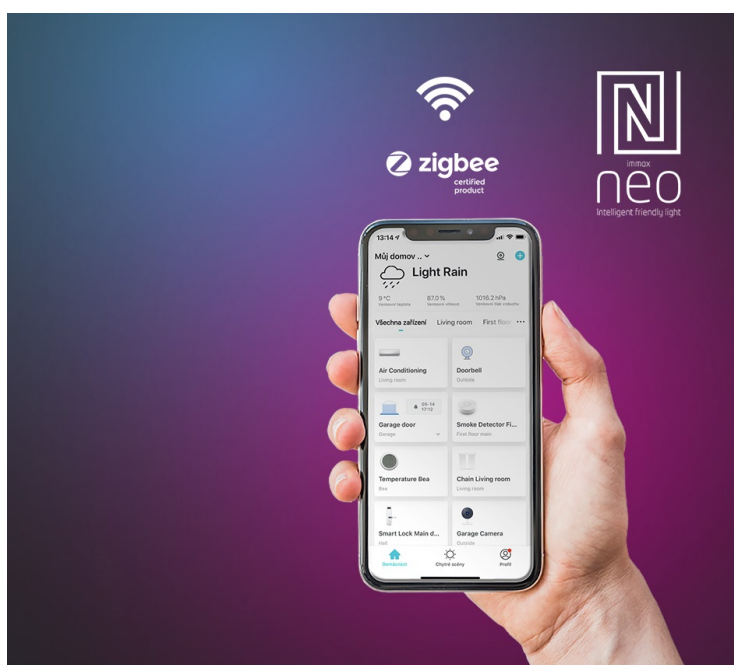

IMMAX NEO LITE SOFISTICADO ČERNO-HNĚDÉ

Cena celkem:	6 808 Kč (bez DPH: 5 627 Kč)
Běžná cena:	7 489 Kč
Ušetříte:	681 Kč
Kód zboží:	OSVIMM1276
Part No.:	07136-B
Záruka:	36 měs.
Stav:	Nové zboží

Popis

Chytré osvětlení a ventilátor v jednom - IMMAX NEO LITE SOFISTICADO

Smart stropní osvětlení IMMAX NEO LITE SOFISTICADO do jakékoli místnosti v domácnosti. Kromě stylového osvětlení disponuje také **ventilátorem**, který vás osvěží v parných letních dnech a zahřeje v těch chladnějších. Díky **reverzibilnímu otáčení ventilátoru** rozproudí teplý vzduch v místnosti nahromaděný u stropu a posune ho dolů. Tím oteplí místnost a zvýší vaše pohodlí. **LED světlo s ventilátorem IMMAX NEO LITE SOFISTICADO** nabízí **až o 80 % nižší spotřebu** oproti klasickým zdrojům světla, 5 rychlostí otáčení, volbu směru rotace nebo dobu spuštění.

Pomocí **dálkového ovládání**, které je součástí balení, je nastavení rychlé a jednoduché. Další funkce nebo možnost vzdáleného ovládání získáte po propojení s **mobilní aplikací Immax NEO PRO**. Svítidlo **IMMAX NEO LITE SOFISTICADO** produkuje teplé i studené odstíny světla a je vhodné po celý den i rok. Je **kompatibilní** s operačními systémy iOS, Android, Google Assistant, Amazon Alexa, Apple Siri zkratky a Google Assistant.

IMMAX NEO LITE SOFISTICADO

Chytré stropní svítidlo s **ventilátorem** místnost nejen osvětlí, ale v horkých letních dnech i osvěží. Působivá kombinace černého těla a dřevěných lopatek skvěle doplní současný interiér. Ventilátor disponuje **pěti rychlostmi** i režimem opačného otáčení, které v chladnějších dnech zajistí cirkulaci teplého vzduchu shora dolů. Aplikace IMMAX NEO PRO, fungující na globální platformě TUYA, umožní pohodlné vzdálené ovládání svítidla i ventilátoru. Je kompatibilní s iOS, Android, Google Assistant, Amazon Alexa, Apple Siri zkratky a Google Assistant. Součástí balení je také dálkový ovladač.