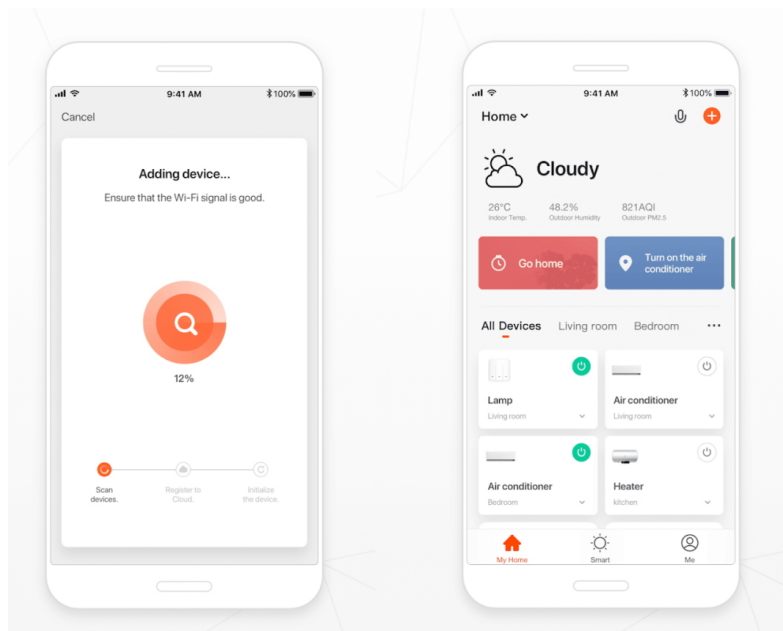

tuya

ZÁKLADNÍ SPECIFIKACE

Příkon: 18 W (svítidlo), 40 W (ventilátor)

Světelný tok: 1500 lm

Barevná teplota: 3000/ 4000/ 6000 K

Index podání barev: >80

Stmívání: ne

Minimální životnost: 50 000 hodin

Materiál: kov + plast

Vstupní napětí: AC 200-240 V

Rozměry: 1320 x 1320 x 275 mm

Barva: stříbrná

TuyaSmart:

[Aplikace pro Android](#)

[Aplikace pro iOS](#)