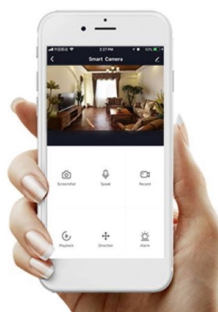

tuya

ZÁKLADNÍ SPECIFIKACE

Příkon: 18 W (svítidlo), 40 W (ventilátor)

Světelný tok: 1500 lm

Barevná teplota: 3000/ 4000/ 6000 K

Index podání barev: >80

Stmívání: ne

Minimální životnost: 50 000 hodin

Materiál: kov + plast

Vstupní napětí: AC 200-240 V

Rozměry: 1320 x 1320 x 275 mm

Barva: stříbrná

TuyaSmart:

[Aplikace pro Android](#)

[Aplikace pro iOS](#)