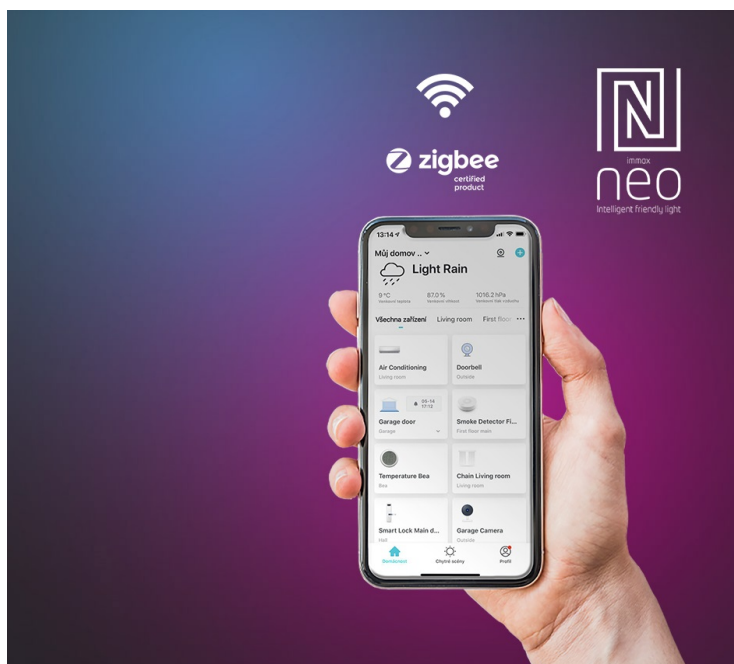

produkuje teplé i studené odstíny světla a je vhodné po celý den i rok. Je **kompatibilní** s operačními systémy iOS, Android, Google Assistant, Amazon Alexa, Apple Siri zkratky a Google Assistant.

IMMAX NEO LITE FRESH

Chytré stropní svítidlo s **ventilátorem** místnost nejen osvětlí, ale v horkých letních dnech i osvěží. Působivé provedení stříbrného těla a lopatek skvěle doplní současný interiér. Ventilátor disponuje **pěti rychlostmi** i režimem opačného otáčení, které v chladnějších dnech zajistí cirkulaci teplého vzduchu shora dolů. Aplikace IMMAX NEO PRO, fungující na globální platformě TUYA, umožní pohodlné vzdálené ovládání svítidla i ventilátoru. Je kompatibilní s iOS, Android, Google Assistant, Amazon Alexa, Apple Siri zkratky a Google Assistant. Součástí balení je také dálkový ovladač.