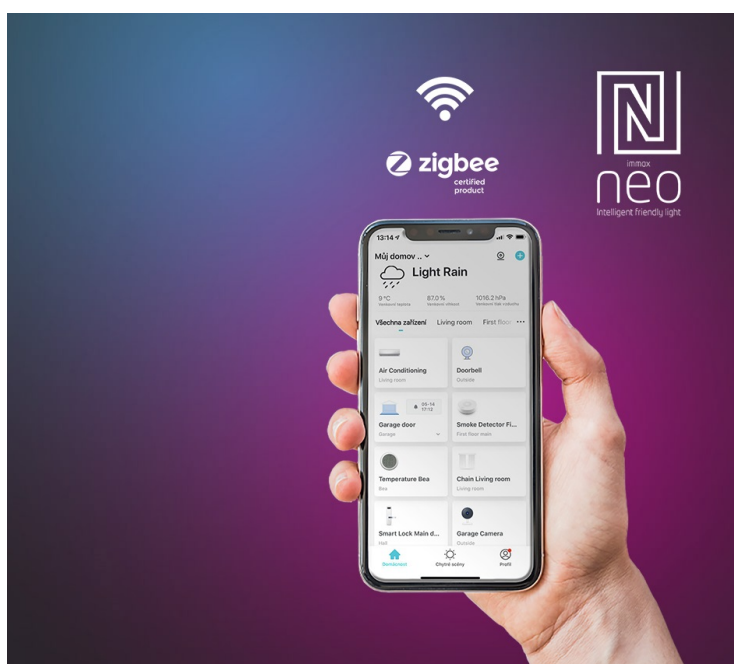

IMMAX NEO LITE FRESH ČERNÉ

Cena celkem:	5 638 Kč (bez DPH: 4 659 Kč)
Běžná cena:	6 202 Kč
Ušetříte:	564 Kč
Kód zboží:	OSVIMM1274
Part No.:	07135-B
Záruka:	36 měs.
Stav:	Nové zboží

Popis

Chytré osvětlení a ventilátor v jednom - IMMAX NEO LITE FRESH

Smart stropní osvětlení IMMAX NEO LITE FRESH do jakékoli místnosti v domácnosti. Kromě stylového osvětlení disponuje také **ventilátorem**, který vás osvěží v parných letních dnech a zahřeje v těch chladnějších. Díky **reverzibilnímu otáčení ventilátoru** rozproudí teplý vzduch v místnosti nahromaděný u stropu a posune ho dolů. Tím oteplí místnost a zvýší vaše pohodlí. **LED světlo s ventilátorem IMMAX NEO LITE FRESH** nabízí až o **80 % nižší spotřebu** oproti klasickým zdrojům světla, 5 rychlostí otáčení, volbu směru rotace nebo dobu spuštění.

Pomocí **dálkového ovládání**, které je součástí balení, je nastavení rychlé a jednoduché. Další funkce nebo možnost vzdáleného ovládání získáte po propojení s **mobilní aplikací Immax NEO PRO**. Svítidlo **IMMAX NEO LITE FRESH** produkuje teplé i studené odstíny světla a je vhodné po celý den i rok. Je **kompatibilní** s operačními systémy iOS, Android, Google Assistant, Amazon Alexa, Apple Siri zkratky a Google Assistant.

IMMAX NEO LITE FRESH

Chytré stropní svítidlo s **ventilátorem** místnost nejen osvětlí, ale v horkých letních dnech i osvěží. Působivé provedení černého těla a lopatek skvěle doplní současný interiér. Ventilátor disponuje **pěti rychlostmi** i režimem opačného otáčení, které v chladnějších dnech zajistí cirkulaci teplého vzduchu shora dolů. Aplikace IMMAX NEO PRO, fungující na globální platformě TUYA, umožní pohodlné vzdálené ovládání svítidla i ventilátoru. Je kompatibilní s iOS, Android, Google Assistant, Amazon Alexa, Apple Siri zkratky a Google Assistant. Součástí balení je také dálkový ovladač.