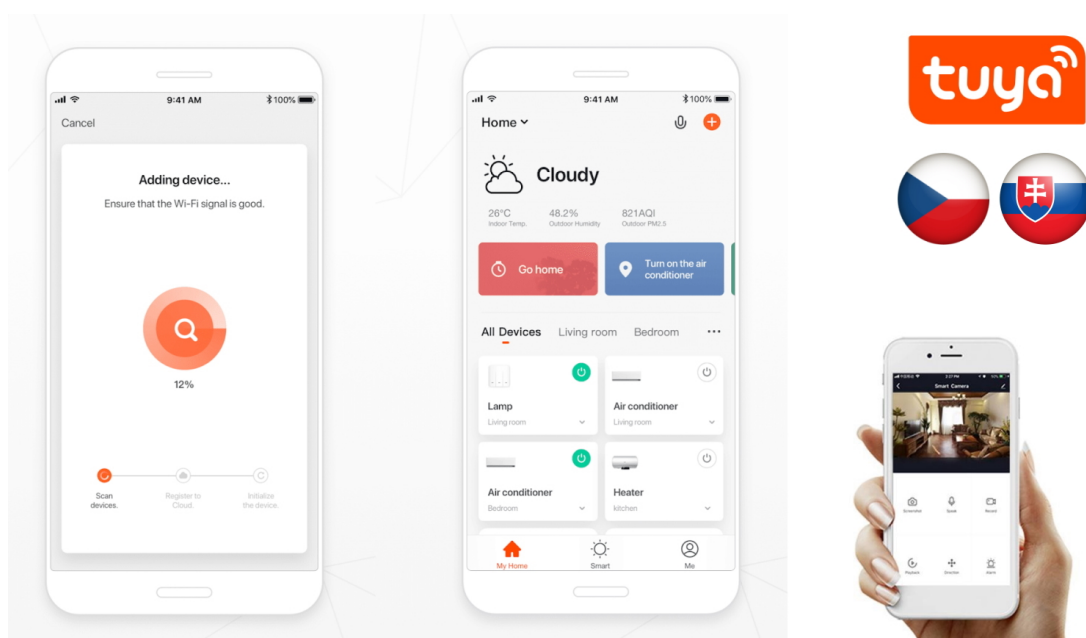

IMMAX NEO SMART ZAVLAŽOVACÍ VENTIL + ČIDLO PŮDNÍ VLHKOSTI

Cena celkem: **2 853 Kč**

(bez DPH: 2 358 Kč)

Běžná cena: **3 138 Kč**

Ušetříte: **285 Kč**

Kód zboží: DAZIMM1040

Part No.: 07525L

Záruka: 24 měs.

Stav: Nové zboží

Popis

IMMAX NEO SMART zavlažovací ventil + čidlo půdní vlhkosti a teploty

Ventil se solárním panelem pro vytvoření **chytrého zavlažovacího systému**. Prostřednictvím aplikace pro chytré telefony lze nastavovat zavlažovací cykly, rozsah průtoku a sledovat stav otevření ventilu. Napájení je řešeno **dvěma AA bateriemi** (nejsou součástí balení), které jsou dobíjeny pomocí vestavěného **solárního panelu**. Zařízení komunikuje na protokolu **ZigBee 3.0**. Bezplatná aplikace **IMMAX NEO PRO** je kompatibilní se systémy **TUYA**, Lidl a podporuje hlasové ovládání pomocí Google Assistant, Amazon Alexa a Apple Siri. Součástí balení je také **bezdrátové čidlo**, které v reálném čase monitoruje teplotu a vlhkost půdy.

Upozornění: Zařízení vyžaduje propojení s chytrou bránou IMMAX NEO BRIDGE PRO Smart Zigbee 3.0 v2 (prodává se samostatně) či jiným TUYA hubem na standardu ZigBee 3.0.

ZÁKLADNÍ SPECIFIKACE

Rozhraní: ZigBee 3.0

Frekvence: 2400-2483,5 MHz

Ventil se solárním panelem

Pracovní teplota: 1 °C až 60 °C