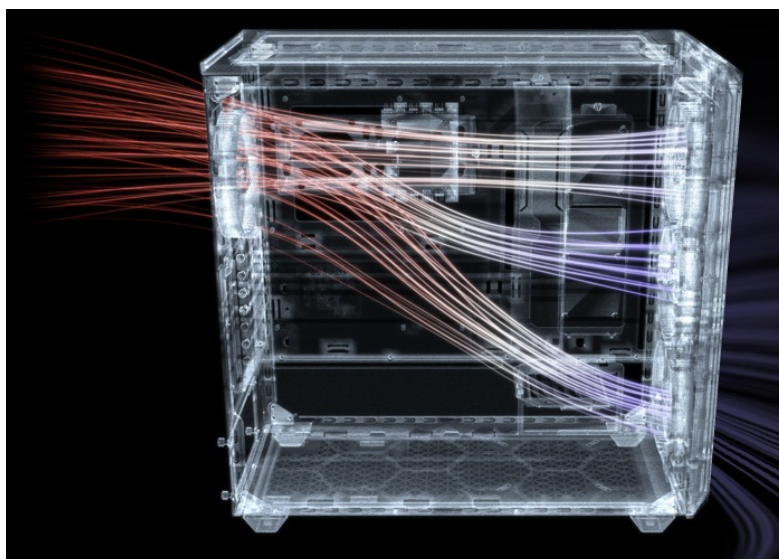

Be quiet! SHADOW BASE 800FX - PC skříň s podsvícenými ventilátory

PC skříň **Be quiet! SHADOW BASE 800FX** v provedení **Middle Tower** se vyznačuje optimalizovaným prouděním vzduchu a **ARGB osvětlením** pro stylový vzhled. Přináší dostatek prostoru i pro objemné komponenty v podobě grafických karet, výměníků nebo základních desek. **Ventilátory Light Wings** disponují ARGB osvětlením a tvoří působivou světelnou kombinaci. Kromě toho tyto ventilátory zajišťují **vysoký průtok vzduchu a chladicí výkon**.

Designové lopatky snižují turbulence a tím také celkovou hladinu hluku. Vnější konstrukce skříně podporuje mimořádnou **prodyšnost** a podpoří maximální výkon i těch nejnáročnějších konfigurací. Pro ještě lepší performanci nabízí skříně Be quiet! SHADOW BASE 800FX **prachový filtr**, který lze snadno vyjmout a vyčistit. Díky **velkorysému prostoru** vám umožní poskládat opravdu špičkovou konfiguraci. **Prakticky umístěné lišty pro vedení kabelů** zajistí přehledné uspořádání uvnitř skříně. Samozřejmostí je přítomnost nejdůležitějších konektorů na horním panelu.

Be quiet! SHADOW BASE 800FX

Skříně v provedení Middle Tower s průhlednou bočnicí a předním **ARGB podsvícením** nabízí **dvě 3,5"** pozice pro pevné disky a **čtyři 2,5"** pozice pro SSD disky. Na horním panelu naleznete dva porty **USB 3.0**, jeden port **USB-C** a dále také konektory pro sluchátka a mikrofon. Skříně je osazena **čtyřmi ARGB ventilátory o velikosti 140 mm**, a to v přední a zadní části, přesně tak, aby zaručily nejlepší průchod vzduchu. Ve skříně je dostatek prostoru pro chladič CPU do výšky až 180 mm a grafickou kartu o délce až 430 mm. Důmyslné řešení umožňuje pohodlné umístění **až 420 mm dlouhého výměníku** vodního chlazení na přední a vrchní straně. Potěší taktéž lišta pro lepší organizaci kabelů, dvojice prachových filtrů či integrovaný PWM/ARGB rozbočovač. Skříně je dodávána **bez zdroje**.