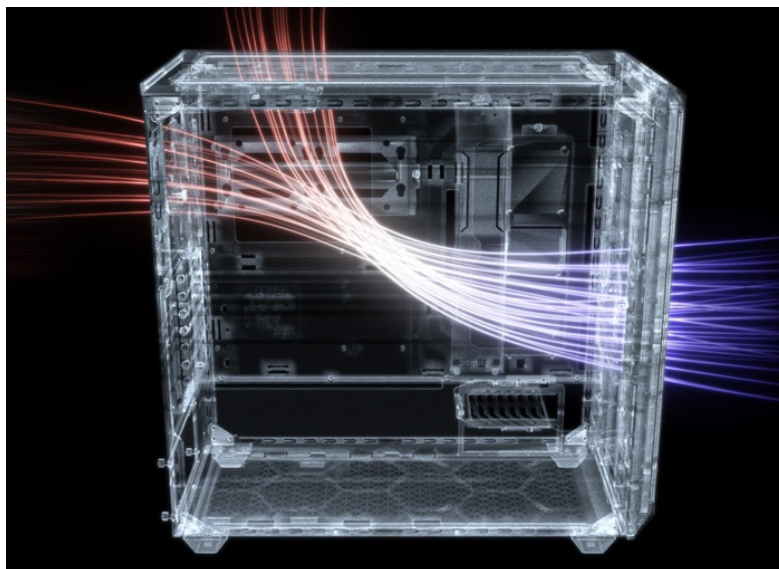

## BE QUIET! SHADOW BASE 800DX ČERNÁ

Cena celkem:	<b>4 356 Kč</b> <b>(bez DPH: 3 600 Kč)</b>
Běžná cena:	<b>4 791 Kč</b>
Ušetříte:	<b>436 Kč</b>
Kód zboží:	CASBQT1070
Part No.:	BGW61
Záruka:	36 měs.
Stav:	Nové zboží

#### Be quiet! SHADOW BASE 800DX - moderní PC systém, který má styl

PC skříň **Be quiet! SHADOW BASE 800DX** v provedení **Middle Tower** se vyznačuje optimalizovaným prouděním vzduchu a **ARGB LED diodami** pro stylové osvětlení. Přináší dostatek prostoru i pro objemné komponenty v podobě grafických karet, výměníků nebo základních desek a potěší také **tichým chodem**. Užijte si maximální výkon. **Model SHADOW BASE 800DX** ocení především fanoušci vodního chlazení a ideálního proudění vzduchu. Díky konstrukci předního a horního krytu je zajištěna **mimořádná prodyšnost celého systému**. Samozřejmostí je přítomnost **prachového filtru**, který lze snadnou vyjmout a očistit.

### Be quiet! SHADOW BASE 800DX

Skříň v provedení Middle Tower s průhlednou bočnicí a předním **ARGB podsvícením** nabízí **dvě 3,5"** pozice pro pevné disky a **čtyři 2,5"** pozice pro SSD disky. Na horním panelu naleznete dva porty **USB 3.0**, jeden port **USB-C** a dále také konektory pro sluchátka a mikrofon. Skříň je osazena **třemi ventilátory o velikosti 140 mm**, a to v přední, vrchní a zadní části, přesně tak, aby zaručily nejlepší průchod vzduchu. Ve skříni je dostatek prostoru pro chladič CPU do výšky až 180 mm a grafickou kartu o délce až 430 mm. Důmyslné řešení umožňuje pohodlné umístění **až 420 mm dlouhého výměníku** vodního chlazení na přední a vrchní straně. Potěší taktéž integrovaná lišta pro lepší organizaci kabelů a dvojice prachových filtrů. Skříň je dodávána **bez zdroje**.