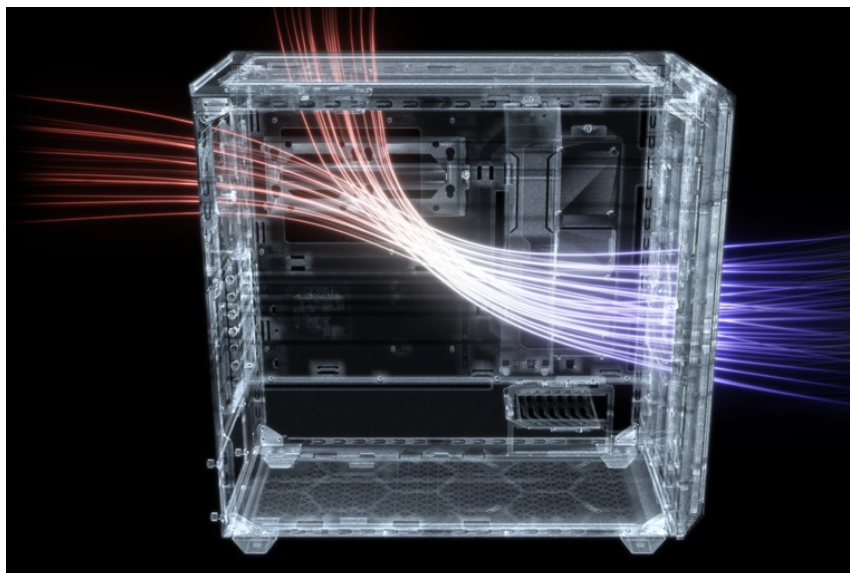

### Be quiet! SHADOW BASE 800 - moderní PC s dávkou organizace

PC skříň **Be quiet! SHADOW BASE 800** přináší komfortní prostor pro uložení komponent a optimalizované proudění vzduchu. Díky **síťovanému provedení předního panelu** a **trojici ventilátorů Pure Wings** o velikosti 140 mm je zajištěn vysoký průtok vzduchu a tím také maximální výkon celé sestavy. Ventilátory jsou navíc navrženy pro **tichý provoz**, takže i při maximální rychlosti dosahují pouze 21,9 dB(A). Při stavbě moderního počítače na velikosti záleží. PC skříň **Be quiet! SHADOW BASE 800 v provedení Middle Tower** nabízí komfortní prostor, se kterým projevíte svoji kreativitu při skládání a nemusíte se výrazně omezovat.

**Vnitřní prostor pojme velké grafické karty, E-ATX základní desky nebo až 420mm dlouhý výměník vodního chlazení na přední a vrchní straně. Samozřejmostí je také perfektní uspořádání kabelů. Chytře integrovaná lišta vám umožní vést kabely přehledně a bez vnitřního chaosu. Na pohled přes průhlednou bočnici tak sestava vypadá čistě a profesionálně. Samozřejmostí je přítomnost nejdůležitějších konektorů nebo prachového filtru na horním panelu.**

### **Be quiet! SHADOW BASE 800**

Skříň v provedení Middle Tower s průhlednou bočnicí nabízí **dvě 3,5"** pozice pro pevné disky a **čtyři 2,5"** pozice pro SSD

disky. Na horním panelu naleznete dva porty **USB 3.0**, jeden port **USB-C** a dále také konektory pro sluchátka a mikrofon. Skříň je osazena **třemi ventilátory o velikosti 140 mm**, a to v přední, vrchní a zadní části, přesně tak, aby zaručily nejlepší průchod vzduchu. Ve skříni je dostatek prostoru pro chladič CPU do výšky až 180 mm a grafickou kartu o délce až 430 mm. Důmyslné řešení umožňuje pohodlné umístění **až 420 mm dlouhého výměníku** vodního chlazení na přední a vrchní straně. Potěší taktéž integrovaná lišta pro lepší organizaci kabelů a dvojice prachových filtrů. Skříň je dodávána **bez zdroje**.