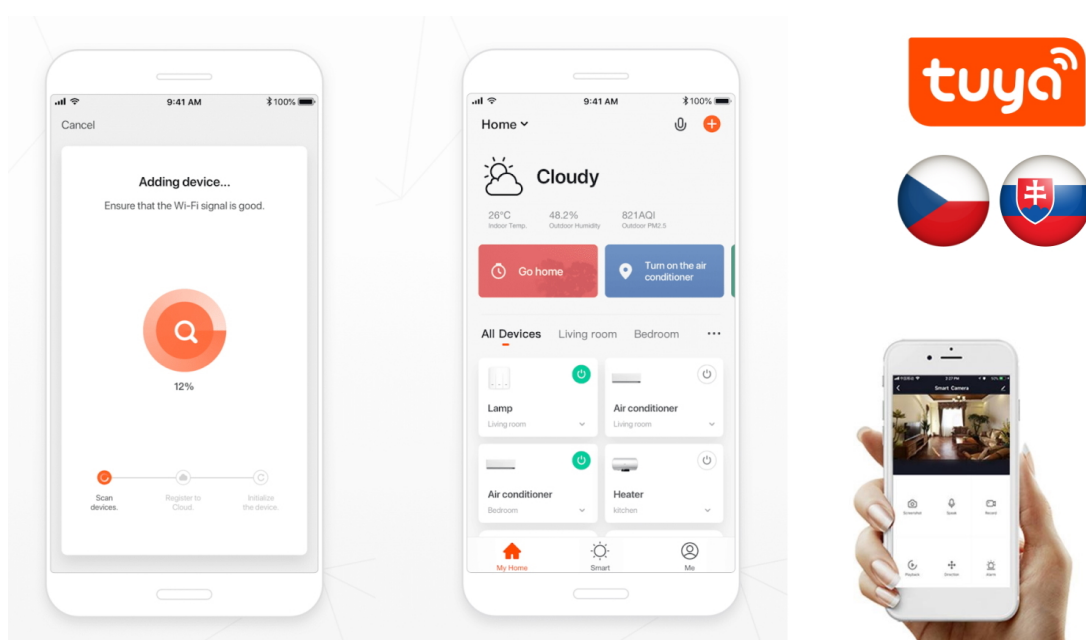

IMMAX NEO SMART 07768L

Cena celkem:	779 Kč
	(bez DPH: 644 Kč)
Běžná cena:	857 Kč
Ušetříte:	78 Kč
Kód zboží:	ELIIMM1019
Part No.:	07768L
Záruka:	24 měs.
Stav:	Nové zboží

Popis

IMMAX NEO SMART 07768L

Speciální bateriový programovatelný ovladač **pro ovládání světelných zdrojů** a dalších produktů systému IMMAX NEO komunikující na protokolu **ZigBee 3.0**. Ovladačem je možné stmívat, vypínat či měnit teplotu barvy světelných zdrojů. V aplikaci IMMAX NEO PRO, kompatibilní s iOS, Android, Amazon Alexa, Apple Siri, Google Assistant, TUYA a LIDL, **lze nastavit 3 různé scény** či automatizace pro stisk, dvojitisk nebo dlouhý stisk tlačítka mikrospínače. Díky tomu můžete mít osvětlení a další produkty v domácnosti kdykoliv pod kontrolou a stát se tak "pánem chytré domácnosti".

Upozornění: Nejedná se o klasický vypínač, nepřipojují se k němu žádné vodiče. Ovladač vyžaduje propojení s chytrou bránou IMMAX NEO BRIDGE PRO Smart Zigbee 3.0 v2 (prodává se samostatně) či jiným TUYA hubem na standardu ZigBee 3.0.

ZÁKLADNÍ SPECIFIKACE

Bezdrátové připojení: ZigBee 3.0

Frekvence: 2400-2483,5 MHz

Bezdrátový dosah: 25 m přímá viditelnost, 8 m v zastavěném prostoru

Napájení: 1x CR2032 3 V (není součástí balení)

Stupeň krytí: IP20