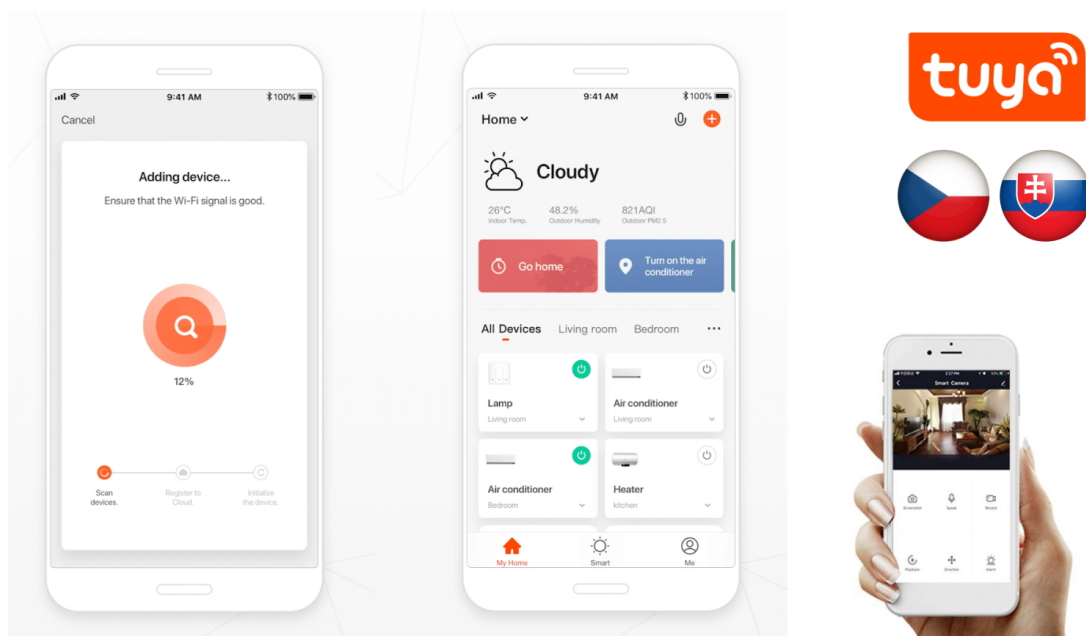

IMMAX NEO SMART KONTROLER V6

Cena celkem:	686 Kč
	(bez DPH: 567 Kč)
Běžná cena:	755 Kč
Ušetříte:	69 Kč
Kód zboží:	ELIIMM1017
Part No.:	07521L
Záruka:	24 měs.
Stav:	Nové zboží

Popis

IMMAX NEO SMART kontroler V6

Speciální ovladač pro **ovládání světelných zdrojů** systému IMMAX NEO komunikující na protokolu **ZigBee 3.0**. Ovladačem je možné stmívat či vypínat, díky tomu můžete mít osvětlení v domácnosti kdykoliv pod kontrolou a stát se tak "pánem světla". Samozřejmostí je ochrana proti přepětí, přehřátí i přetížení. Kontroler je určen pro montáž pod vypínač nebo do svítidla a je plně kompatibilní se systémy iOS, Android, Amazon Alexa, Apple Siri, Google Assistant, TUYA a Lidl.

Upozornění: Kontroler vyžaduje propojení s chytrou bránou IMMAX NEO BRIDGE PRO Smart Zigbee 3.0 v2 (prodává se samostatně) či jiným TUYA hubem na standardu ZigBee 3.0.

ZÁKLADNÍ SPECIFIKACE

Rozhraní: Zigbee 3.0

Frekvence: 2400–2483,5 MHz

Bezdrátový dosah: 30 m přímá viditelnost, 10 m v zastavěném prostoru

Maximální zatížení: 2300 W/ 250 W pro LED osvětlení

Napájení: AC 120–240 V

Rozměry: 46 × 46 × 18 mm

Stupeň krytí: IP20