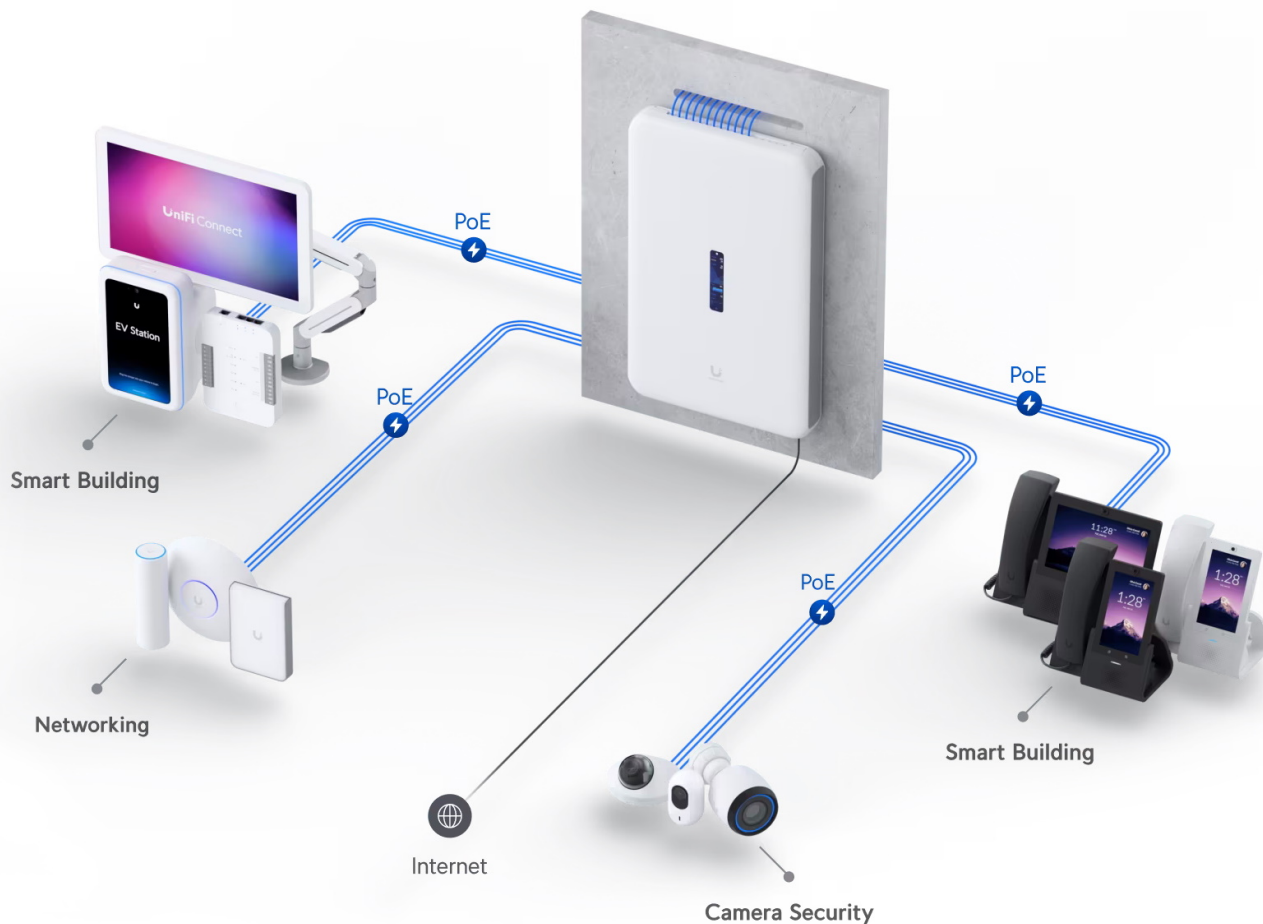

Ubiquiti UniFi Dream Wall

All-in-one **UniFi OS konzole** spojuje bezpečnostní bránu, vysokorychlostní přístupový bod, síťový videorekordér (**NVR**) a gigabitový **PoE** přepínač do jednoho kompaktního zařízení, které lze snadno instalovat **na stěnu**. Pomáhá domácím i firemním majitelům hladce rozšiřovat a spravovat síť díky vysokorychlostnímu připojení se dvěma sítěmi WAN (porty **10G SFP+ a 2,5GbE RJ-45**). Integrovaný přístupový bod využívá standard **802.11ax (Wi-Fi 6)** a nabízí přenosovou rychlost (agregovaná propustnost) až **2,7 Gbps**. Díky integrovaným anténám se ziskem **6 dBi (5 GHz)** a **5,9 dBi (2,4 GHz)** poskytuje spolehlivou oboustrannou komunikaci mezi AP a více než 300 klienty.

Zařízení je vybaveno operačním systémem **UniFi OS** a poskytuje plnou kontrolu nad všemi zařízeními UniFi, včetně přístupových bodů, kamer, telefonů a čteček. Je to také konzole pro budoucnost, protože na ní bude možné spouštět všechny připravované aplikace UniFi OS.