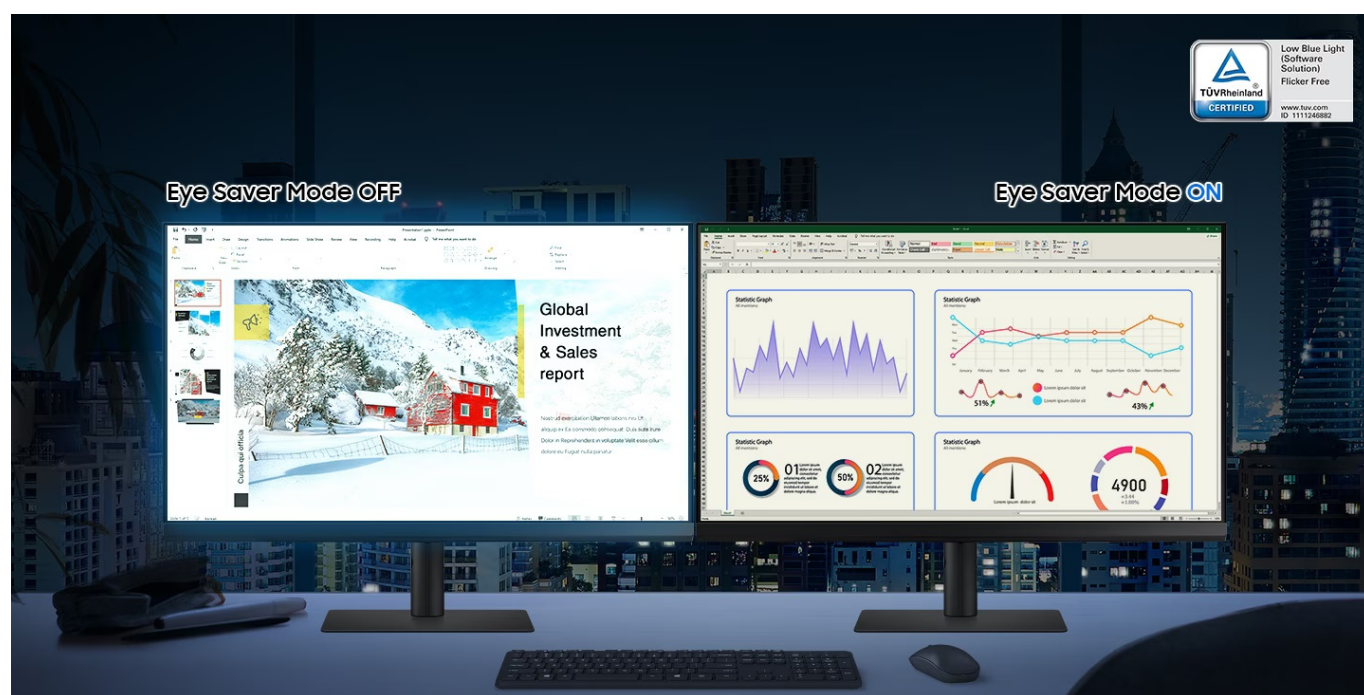

### Samsung ViewFinity S61B - abyste viděli každý detail

**Stylový monitor Samsung ViewFinity S61B**, který podpoří váš pracovní výkon. Vaši PC sestavu doplní o prostorný **displej s úhlopříčkou 27"**, který produkuje obraz a detaily ve vysokém **QHD rozlišení**. Během sledování filmů, úpravě fotografií, práci s tabulkami, dokumenty či surfování po internetu si užijete ostrý obraz s vyšší hustotou pixelů. Současně vám poskytne více prostoru pro práci, takže **multitasking** není žádnou překážkou. IPS panel produkuje bohaté barvy a díky širokým pozorovacím úhlům vás oslní i při pohledu ze stran.

## Samsung ViewFinity S61B

LED monitor s úhlopříčkou **27"** nabízí rozlišení **2560 × 1440** obrazových bodů s poměrem stran 16:9. Disponuje kontrastním poměrem **1000:1**, jasem **300 cd/m<sup>2</sup>** a dobou odezvy **5 ms**. Díky technologii IPS nabídne i široké pozorovací úhly **178° horizontálně i vertikálně**. Potěší také výškově nastavitelný stojan a funkce **Pivot**, která umožňuje otočení obrazovky o 90°.

### ZÁKLADNÍ SPECIFIKACE

**Typ panelu:** IPS

**Úhlopříčka:** 27"

**Poměr stran:** 16:9

**Rozlišení:** 2560 × 1440

**Kontrastní poměr:** 1000:1

**Doba odezvy:** 5 ms

**Rozhraní:** 2× HDMI, 1× DisplayPort, 1× sluchátkový výstup, 1× USB (pro servisní účely)