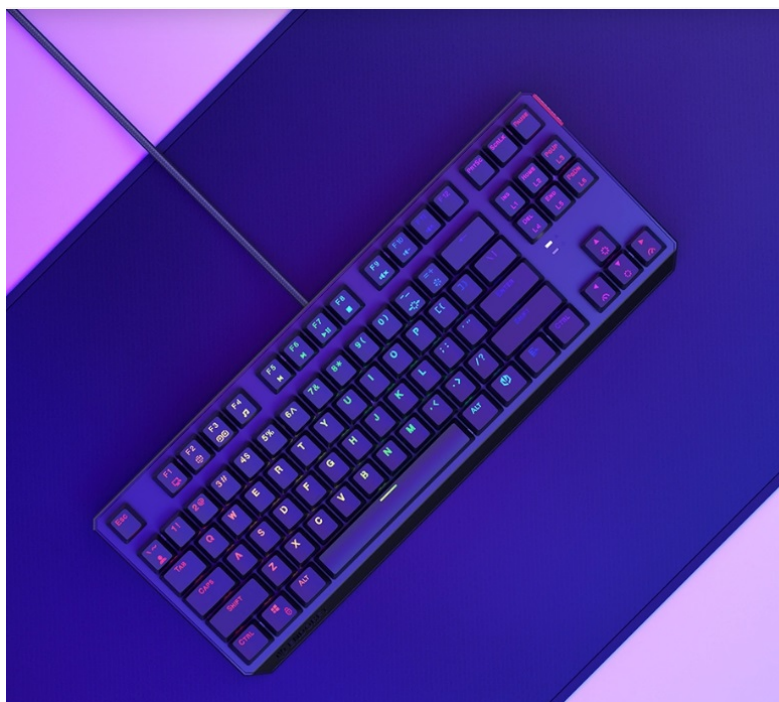

Popis

LAN párty, turnaj nebo večerní sólo hraní - klávesnice Endorfy Thock TKL

Malá mechanická klávesnice Endorfy Thock TKL Brown je vhodná pro jakoukoli herní úroveň – od příležitostného hráče až po profíka. Díky **kompaktním rozměrům** se snadno vměstná na váš stůl, případně ji před cestou na další turnaj sbalíte do batohu. Je vybavena **spínači Kailh Brown**, které se vyznačují univerzálností a jsou vhodné pro plnění jakýchkoliv úkolů – v kanceláři při psaní, tvorbě tabulek, dokumentů i akci při souboji s bossy (s těmi herními, ne nadřízenými).

Perfektní orientaci za slabého osvětlení nebo ve večerních hodinách zajistí **barevné RGB podsvícení**. **Nastavitelné nožičky** ukotví klávesnici **Endorfy Thock TKL Brown** v ideální pozici, která odpovídá vašim požadavkům. Nechybí ani **podpora softwaru** pro vyladění a nastavení funkcí.

Endorfy Thock TKL Brown

Kompaktní **mechanická** klávesnice pro každého vášnivého hráče. Díky spínačům **Kailh Brown** nabízí výbornou odezvu a výdrž **přes 50 milionů** stisků. Konstrukce klávesnice **z hliníku** vykazuje jen tu nejvyšší možnou odolnost a stabilitu. Klávesy jsou **RGB podsvícené** a nabízí možnost vlastního nastavení. Klávesy jsou navíc také **plně programovatelné**, díky tomu lze klávesnici individualizovat přesně podle potřeb hráče a hrané hry. Samozřejmě nechybí ani funkce **Anti-Ghosting** a N-Key rollover. Připojení je realizováno skrze **odnímatelný USB kabel**.

ZÁKLADNÍ SPECIFIKACE

Rozložení kláves: československé

Podsvícení: ano

Typ spínačů: Kailh Brown

Délka kabelu: 1,8 m

Připojení: USB 2.0

Barva: černá

Rozměry: 361,5 x 140 x 42,5 mm