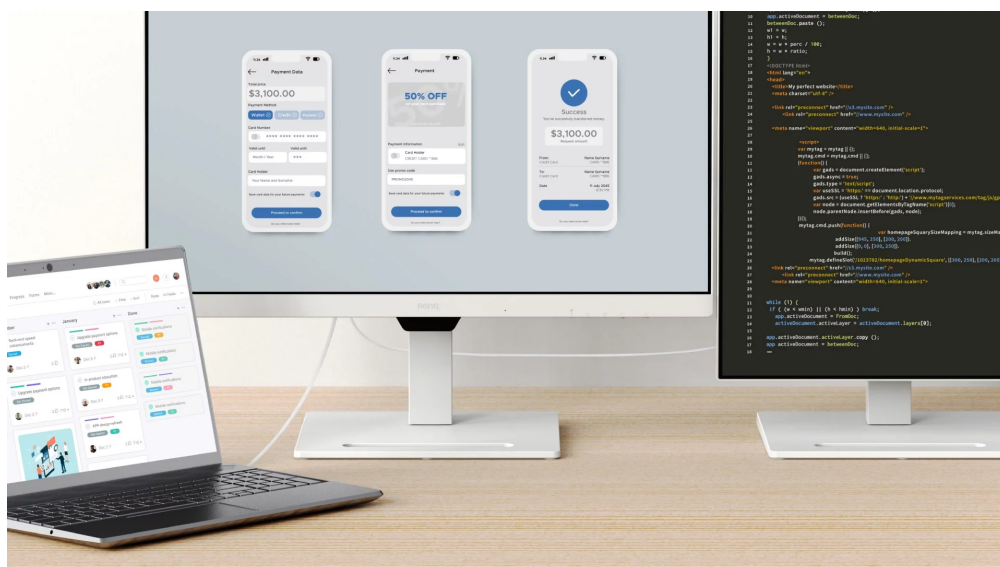

Pracovní monitor BenQ GW2790QT nastolí ideální poměr mezi pracovním nasazením a pohodlím. Díky **bohaté konektivité** můžete připojit rozmanitá periferní zařízení, přepínat mezi nimi dle potřeby nebo přenášet data, obraz a jediným kabelem ještě zařízení napájet. Takové výhody přináší **rozhraní USB-C**, potěší také přítomnost integrovaného USB rozbočovače a nechybí ani další porty jako **DisplayPort** nebo **HDMI**.

Veškerá práce přehledně

Připojte **monitor BenQ GW2790QT** do konfigurace s více monitory a získajte další **obrazovou plochu o velikosti 27"** a s vysokým **QHD rozlišením**. Díky sériovému **připojení Daisy Chain** vytvoříte přehledný pracovní prostor pro efektivní multitasking. **Pokročilá ergonomická konstrukce** se vyznačuje **výškově nastavitelným stojanem a funkcí Pivot**, takže displej rychle a jednoduše umístíte do požadované výšky či úhlu.

BenQ GW2790QT

Monitor s úhlopříčkou **27"** a rozlišením **2560 × 1440** bodů nabízí 99% pokrytí sRGB barevné palety/škály. Disponuje kontrastním poměrem **1000 : 1**, dobou odezvy **5 ms** a jasem **350 cd/m²**. Pohodlné sledování zajišťují široké pozorovací úhly **178° horizontálně i vertikálně**. Předností je také možnost nastavení optimální orientace monitoru díky funkci **Pivot**, integrovaný **USB hub** a vestavěné **stereo reproduktory** s celkovým výkonem 4 W. K dispozici jsou také dva porty **USB-C**, z nichž jeden kromě vysokorychlostního přenosu videa a dat umožňuje napájení připojených zařízení až do 65 W. Díky technologii **Daisy Chain** lze jednoduše propojit více monitorů a připojit je k počítači jediným kabelem.

Součástí balení je HDMI a USB-C kabel.

ZÁKLADNÍ SPECIFIKACE

Typ panelu: IPS

Úhlopříčka: 27"

Poměr stran: 16 : 9

Rozlišení: 2560 × 1440 px

Kontrastní poměr: 1000 : 1

Doba odezvy: 5 ms