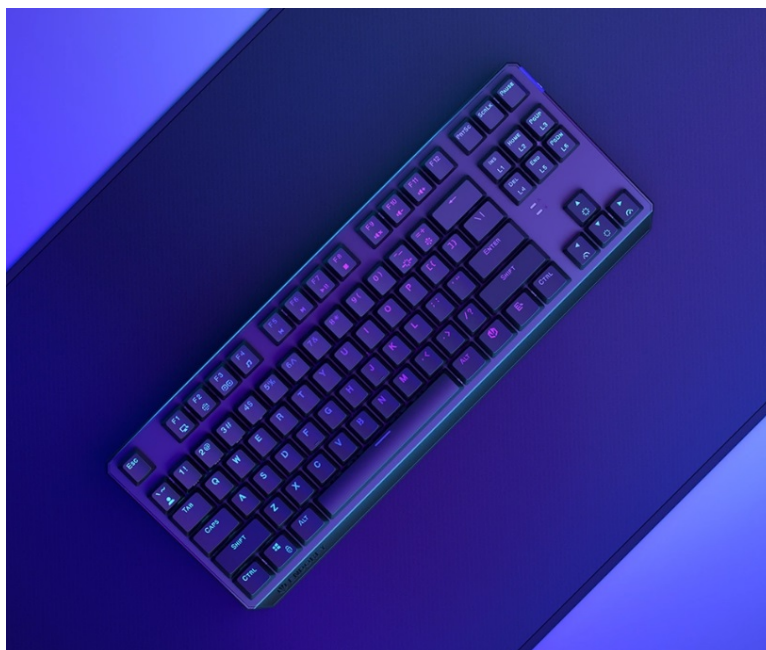

## Endorfy Thock TKL Wireless Black - herní klávesnice, která vám dá volnost

**Herní bezdrátová klávesnice Endorfy Thock TKL Wireless Black**, se kterou absolvujete virtuální bitvy i pracovní činnosti bez omezujícího kabelu. Navíc díky **kompaktním rozměrům** šetří místo na stole, takže máte prostor pro další gamingové příslušenství nebo občerstvení. Uplatní se nejen ve hrách, ale také pracovní a kreativní činnosti. Veškeré výzvy zvládne bezdrátově od pracovního stolu i třeba z pohodlí gauče. **Klávesnice Endorfy Thock TKL Wireless Black** svou dominanci potrhuje přítomností **mechanických spínačů Kailh Black**, které se vyznačují enormní **životností až 70 milionů kliknutí** a skvělou odezvou při každém stisknutí.

**Spínače Kailh Black** podporují komfortní činnost při lehce zvýšené síle aktivace. Díky tomu vám umožní nejenom hraní her, ale také tvořit. Uplatní se při psaní dokumentů, e-mailů, příspěvků na blog apod. A jakmile vyřídíte administrativní povinnosti, je čas naskočit do hry. Gamingová klávesnice Endorfy Thock TKL Wireless Black nabízí **3 způsoby připojení**. Kromě tradičního **kabelu** disponuje také technologií **Bluetooth** nebo **2,4GHz rozhraním** pro bezdrátovou konektivitu. Díky **robustní konstrukci** se nemusíte bát nechtěného poškrábání nebo poškození při přenášení a můžete hrát naplno a s maximální agresivitou. Stabilní pozici zajistí praktické **vyklápěcí nožky**. Samozřejmostí je podpora stylového **barevného ARGB podsvícení**.