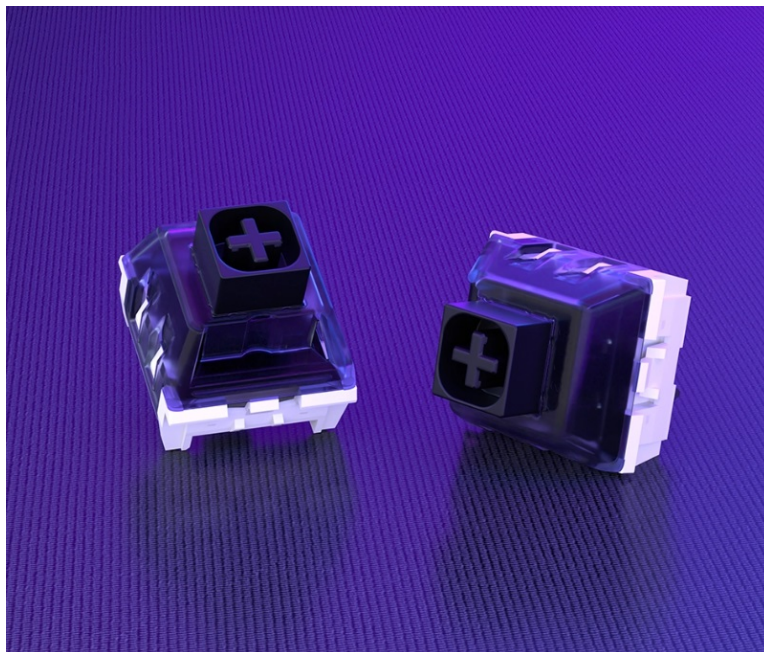

## Endorfy Thock TKL Wireless Black - herní klávesnice, která vám dá volnost

**Herní bezdrátová klávesnice Endorfy Thock TKL Wireless Black**, se kterou absolvujete virtuální bitvy i pracovní činnosti bez omezujícího kabelu. Navíc díky **kompaktním rozměrům** šetří místo na stole, takže máte prostor pro další gamingové příslušenství nebo občerstvení. Uplatní se nejen ve hrách, ale také pracovní a kreativní činnosti. Veškeré výzvy zvládne bezdrátově od pracovního stolu i třeba z pohodlí gauče. **Klávesnice Endorfy Thock TKL Wireless Black** svou dominanci potrhuje přítomností **mechanických spínačů Kailh Black**, které se vyznačují enormní **životností až 70 milionů kliknutí** a skvělou odezvou při každém stisknutí.

**Spínače Kailh Black** podporují komfortní činnost při lehce zvýšené síle aktivace. Díky tomu vám umožní nejenom hraní her, ale také tvořit. Uplatní se při psaní dokumentů, e-mailů, příspěvků na blog apod. A jakmile vyřídíte administrativní povinnosti, je čas naskočit do hry. Gamingová klávesnice Endorfy Thock TKL Wireless Black nabízí **3 způsoby připojení**. Kromě tradičního **kabelu** disponuje také technologií **Bluetooth** nebo **2,4GHz rozhraním** pro bezdrátovou konektivitu. Díky **robustní konstrukci** se nemusíte bát nechtěného poškrábání nebo poškození při přenášení a můžete hrát naplno a s maximální agresivitou. Stabilní pozici zajistí praktické **vyklápěcí nožky**. Samozřejmostí je podpora stylového **barevného ARGB podsvícení**.