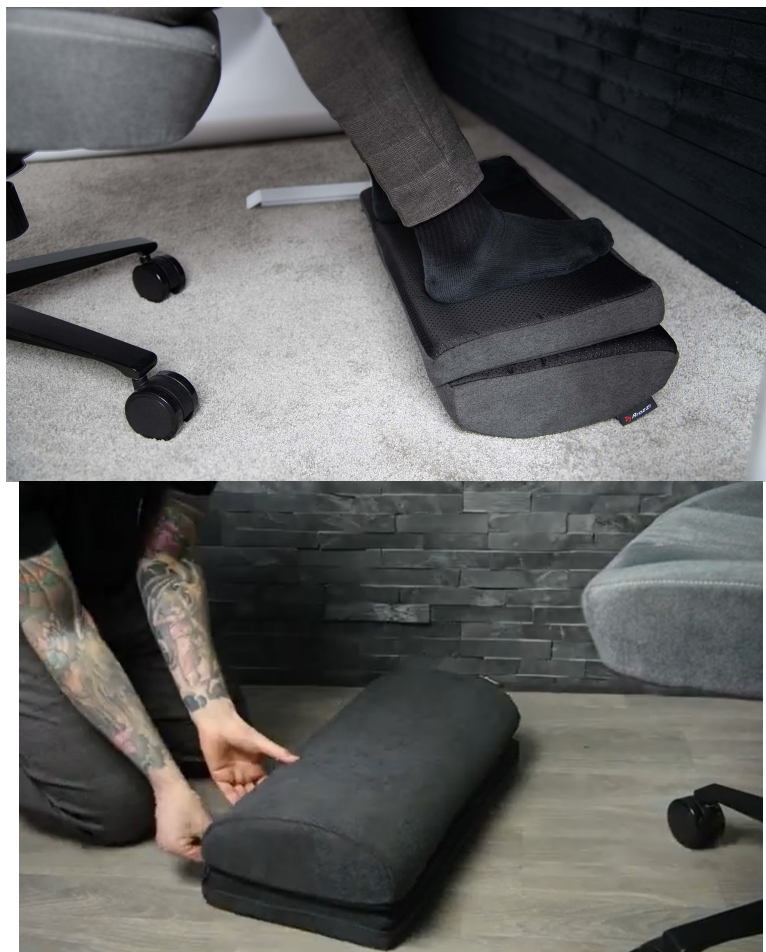

Stav: Nové zboží

Popis

Polštář pod nohy Arozzi Footrest - eliminujte nepohodlí při práci na PC

Ergonomická opěrka pod nohy Arozzi Footrest pro zvýšení komfortu během dlouhodobého sezení u PC. Podporuje přirozenou a **zdravou polohu nohou při hraní her nebo práci na počítači**. Díky **nastavitelné výšce** budou mít vaše nohy vždy potřebnou oporu a kontakt s plochou. Při klimbání ve vzduchu nebo umístění v nepřírozané poloze dochází k porušení držení těla. **Správná poloha chodidel a dolních končetin** pomáhá k lepšímu proudění krve a celkově k **lepšímu krevnímu oběhu**, což **snižuje riziko bolesti a ztuhnutí**.

Polštář pro chodidla Arozzi Footrest je zhotoven z **paměťové pěny s vysokou hustotou**, která zlepšuje držení těla a

prokrvení nohou. **Vnější vrstva Soft Fabric** představuje pevnou a odolnou tkaninu, která vydrží každodenní nápor opravdu dlouho. Na spodní straně je **opěrka Arozzi Footrest** opatřena **protiskluzovou vrstvou**, díky čemuž pevně drží na místě a nehrozí její nechtěné odsunutí. **Design umožňuje také otočení**, díky čemuž rázem získáte jednoduchou „houpačku“, která vám umožní během dne procvičit nohy a chodidla jemnými pohyby.

Arozzi Footrest

Ergonomický **polštář pod chodidla** přispívá k pohodlí nohou při dlouhém sezení u počítače. Zvednutím chodidel napomáhá **zvýšit průtok krve** a snížit tak pravděpodobnost vzniku bolesti a ztuhlosti nohou. Je vyroben z **paměťové pěny** a kvalitní jemné tkaniny příjemné na dotek. Po **oddělení spodní vrstvy**, která je k horní části připevněna suchým zipem, získáte **podpěru s menší výškou**. Mezi další výhody patří také **protiskluzový povrch** spodní strany, odnímatelný potah pro snadné praní či možnost otočit polštář a získat tak houpačí podložku.

ZÁKLADNÍ SPECIFIKACE

Materiál: látka, paměťová pěna

Nastavitelná výška: ano, 2 úrovně

Hmotnost: 1,3 kg

Barva: šedá

Rozměry: