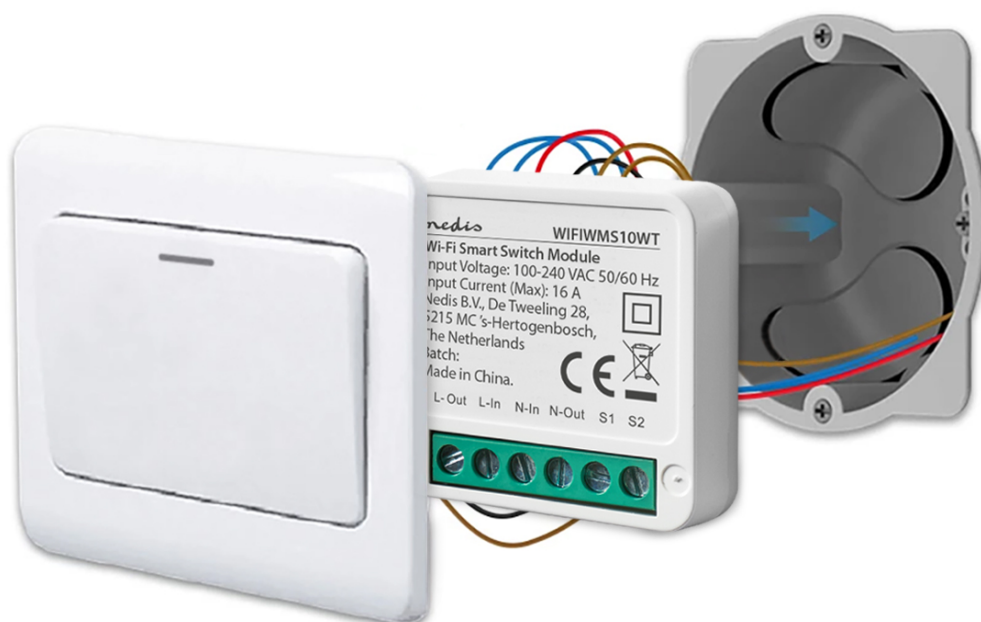

NEDIS WIFIWMS10WT

Cena celkem:

597 Kč**(bez DPH: 494 Kč)**

Běžná cena:

657 Kč

Ušetříte:

60 Kč

Kód zboží:

ELINED1030

Part No.:

WIFIWMS10WT

Záruka:

24 měs.

Stav:

Nové zboží

Popis

Nedis WIFIWMS10WT

Chytrý spínač umožňuje přidat vzdálené přepínání, programování a hlasové ovládání (v kombinaci s asistenty Google Assistant nebo Amazon Alexa) ke stávajícím světům. Proměňte svá stávající světla na chytrá bez nutnosti deaktivace tradičního vypínače a ovládejte je vzdáleně pomocí smartphonu, ať jste kdekoli. Malé rozměry umožňují namontovat modul do stávajícího rozvaděče, za jakoukoli skříň nebo nad libovolný stropní podhled.

Upozornění: Vždy je nutný neutrální vodič pro napájení přepínacího modulu.

Spínač lze spárovat s jinými produkty rodiny **Nedis SmartLife** a vytvořit tak inteligentní domácnost.

ZÁKLADNÍ SPECIFIKACE

Aplikace dostupná pro: Android, iOS