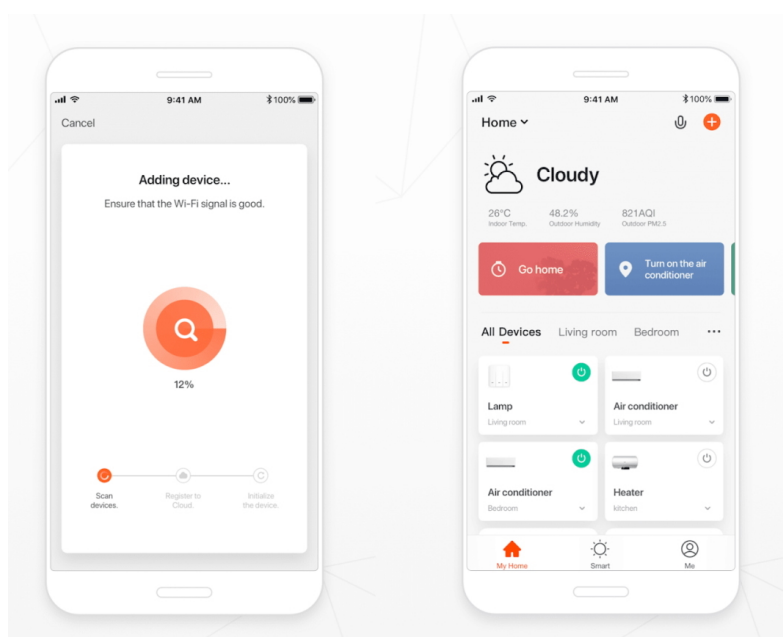

IMMAX NEO LITE BUBBLES NÁSTĚNNÉ

Cena celkem:	2 319 Kč (bez DPH: 1 917 Kč)
Běžná cena:	2 551 Kč
Ušetříte:	232 Kč
Kód zboží:	OSVIMM1252
Part No.:	07907L
Záruka:	24 měsíců/6 měs. akku
Stav:	Nové zboží

Popis

IMMAX NEO LITE BUBBLES nástěnné

Chytré nástěnné solární svítidlo poskytne orientační osvětlení např. kolem chodníků na zahradě a zpříjemní tak večerní přístup k domu. Napájení je řešeno **ze solárního panelu**, který nabíjí integrovanou baterii o kapacitě **4000 mAh**. Svítidlo je odolné vůči vodě i ostatním přírodním podmínkám dle certifikace **IP54**.

Po připojení k **aplikaci IMMAX NEO PRO** lze svítidlo ovládat na dálku.

Upozornění: Pro vzdálenou správu a využití všech Smart funkcí je zapotřebí umístit v dosahu svítidla bránu např: Immax NEO MULTI BRIDGE PRO Smart Zigbee 3.0, BT v3 (není součástí balení).

ZÁKLADNÍ SPECIFIKACE

Počet SMD čipů: 76

Výkon solárního panelu: 3,7 W

Napájení: vestavěná baterie 4000 mAh, 3,7 V

Senzor pohybu: ne

Stupeň krytí: IP54

Barva světla: 3000-3500 K + 6000-6500K + RGB

Materiál těla reflektoru: hliník + plast