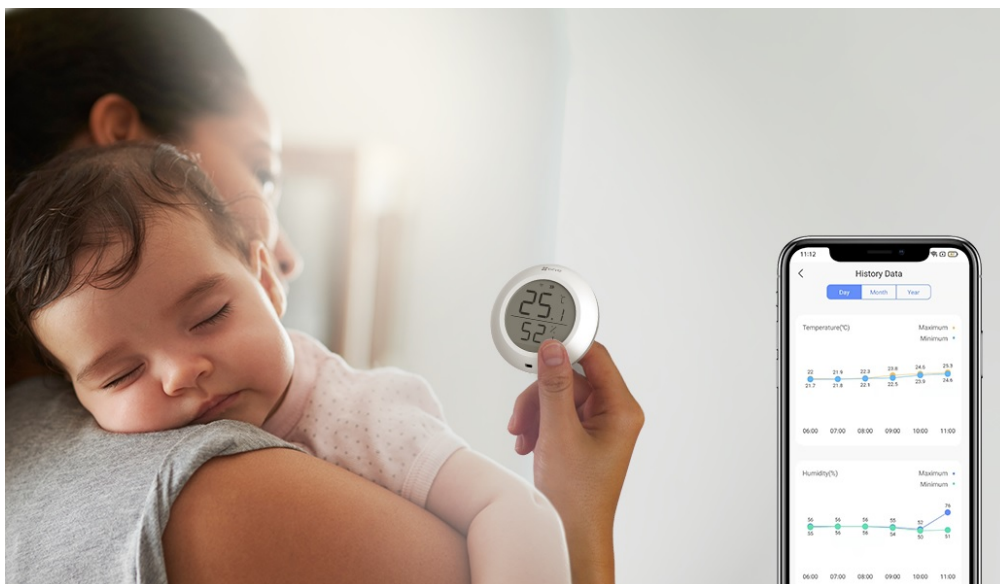

### EZVIZ T51C - chytrý snímač teploty a vlhkosti do každé domácnosti

**Chytrý senzor EZVIZ T51C** pro snímání teploty a vlhkosti v místnosti. Zvláště v sezóně alergií je potřeba **udržovat v interiéru potřebnou teplotu a vlhkost vzduchu** na potřebné úrovni, aby se předešlo potížím s dýcháním nebo podráždění kůže. **Model EZVIZ T51C** v sobě integruje teploměr i vlhkoměr a skrze jednoduchý displej můžete snadno sledovat stav ve vaší domácnosti. Zároveň vás upozorní při náhlé změně parametrů nebo špatně nastavenému rozsahu hodnot - jednoduše pomocí **mobilní aplikace EZVIZ**. Díky kompaktní a lehké konstrukci můžete senzor umístit kdekoli.

Je určen pro využití ve vnitřních prostorách a všude tam, kde chcete znát míru vlhkosti a teplo – ať už jde o **kuchyň, koupelnu, dětský pokoj** nebo třeba komoru. **Energeticky úsporný provoz** zajistí dlouhou výdrž a životnost baterie. Po **připojení k domácí bráně EZVIZ** můžete sledovat hodnoty v reálném čase, případně ještě před příchodem domů.

### EZVIZ T51C

Chytrý senzor disponuje **1,8" displejem** pro přehledné zobrazení aktuální **teploty a vlhkosti vzduchu** v místnosti. Po propojení s chytrou bránou EZVIZ H3 (není součástí) je možné v mobilní aplikaci kdykoliv sledovat všechny údaje, nastavit upozornění při překročení zadaných hodnot nebo vytvořit úplně nový scénář zahrnující další chytrá zařízení. Napájení má na starost jedna baterie typu CR2450, která udrží senzor **v provozu až 1 rok**. Díky integrovanému stojánku a přiložené lepicí pásce ho lze umístit kamkoliv na vodorovný či svislý povrch.

---

Zigbee představuje alternativní protokol k Wi-Fi, jehož hlavní výhodou je **nízká spotřeba energie**. Díky tomu mohou malé bezdrátové snímače fungovat až několik let na jedinou baterii.

---