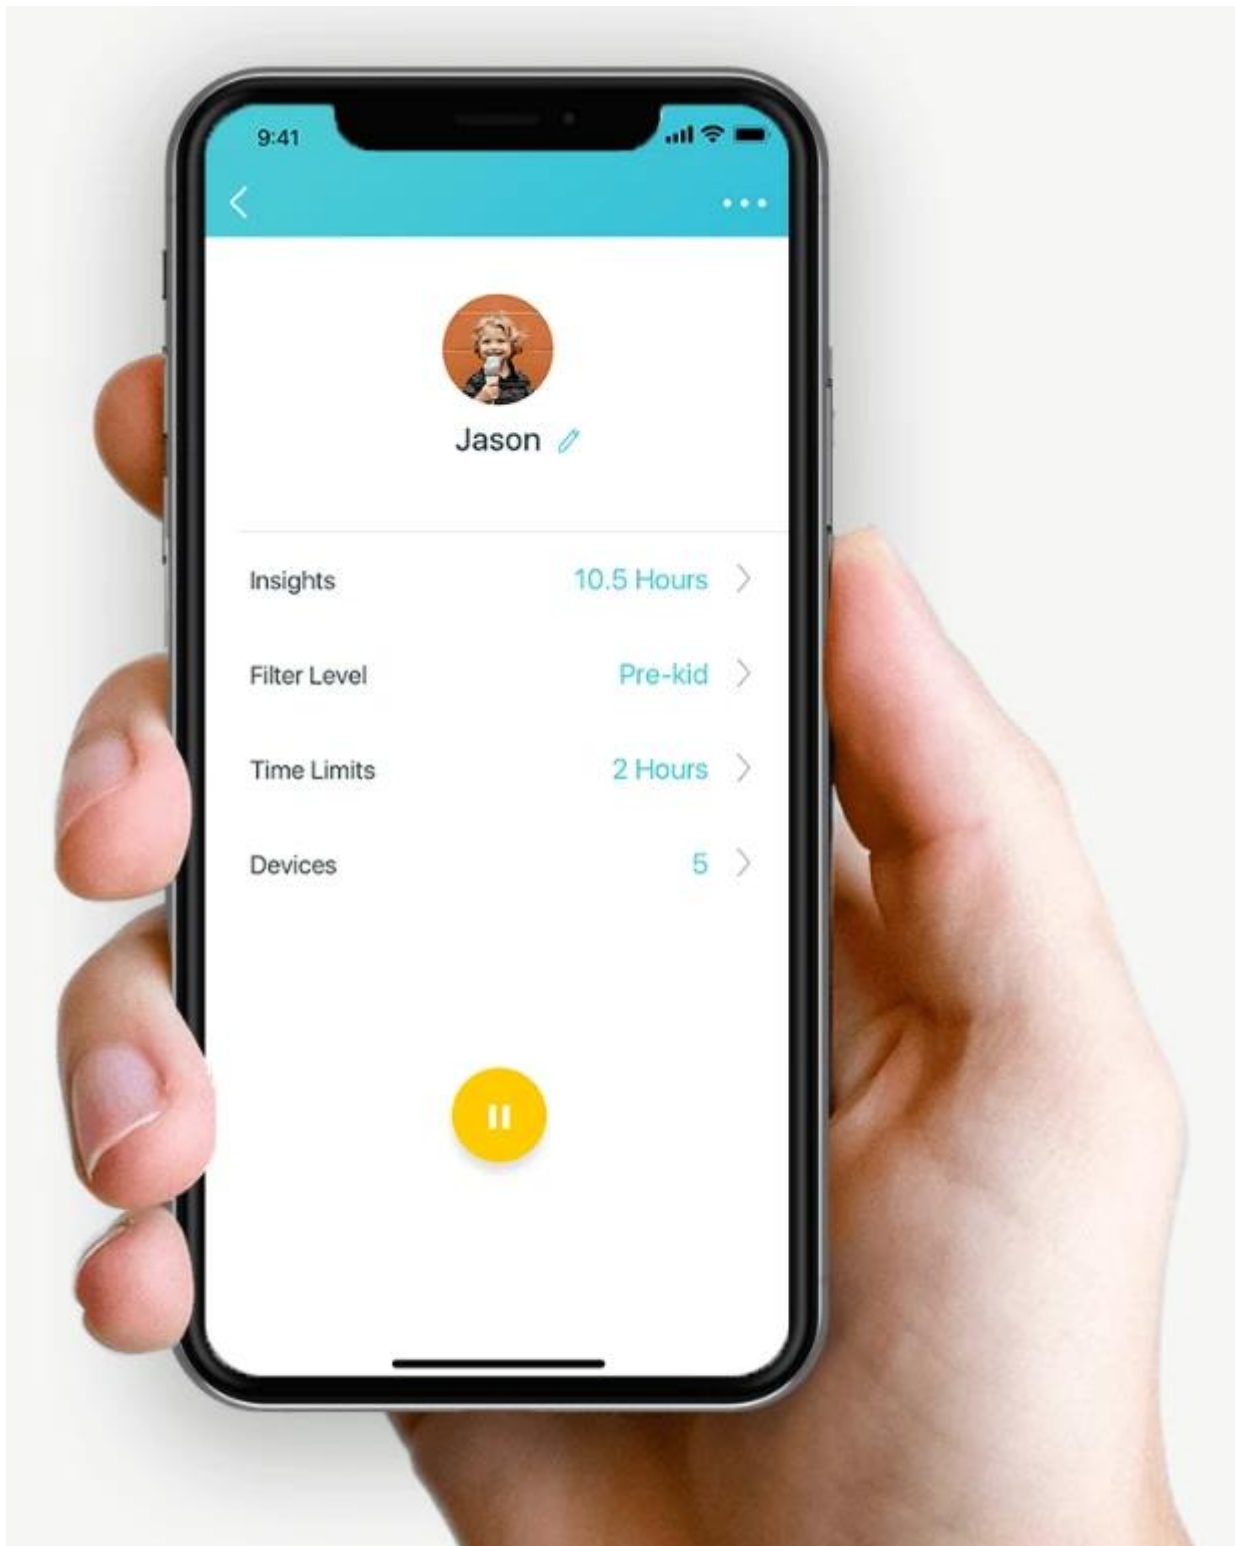

Dvoupásmové připojení s rychlostí až 1 900 Mbit/s:

5 GHz: 1300 Mbps

2,4 GHz: 600 Mbps

Connections for over **100** Devices

Nastavení pomocí aplikace

Instalace jednotky Deco S7 je rychlá a snadná. Jednoduše rozbalte systém, stáhněte si aplikaci Deco a postupujte podle pokynů na obrazovce.

Snadná správa

Spravujte svou Wi-Fi síť z domu nebo vzdáleně pomocí aplikace Deco. Uvidíte všechna připojená zařízení a můžete jim přiřadit prioritu.

Hlasové ovládání

Po spárování se službou Alexa můžete jednotku Deco S7 ovládat pomocí jednoduchých hlasových příkazů. Usnadněte si život.

Rodičovská kontrola

Přehledná, intuitivní rodičovská kontrola vám pomůže zajistit bezpečí vašich dětí v online světě. Snadno vytvoříte profil pro každého člena rodiny a nastavíte specifické časové limity a množství povoleného času stráveného online.