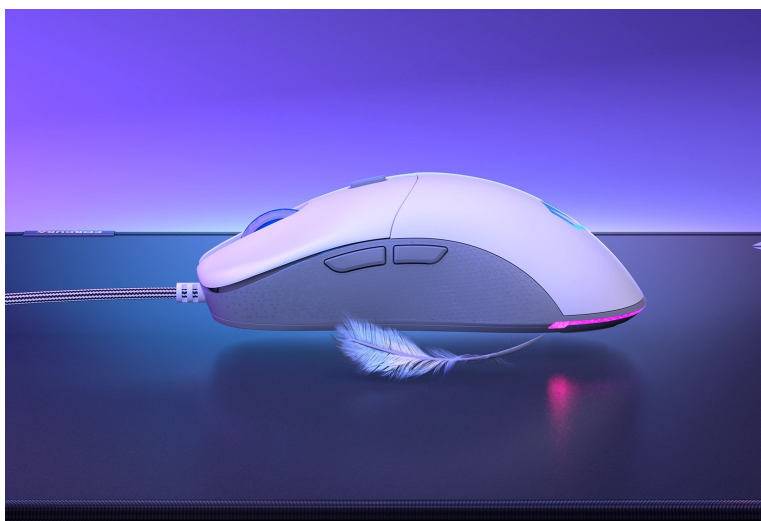

Myš Endorfy GEM - zaberte v každé herní výzvě

Herní myš Endorfy GEM se s lehkostí vypořádá s každou akcí. Výkonný **optický snímač Pixart PMW3325** reaguje svižně a plynule na každý příkaz a pohyb. Díky rozlišení **400 až 8000 dpi** proskáče tabulkami, texty a zvládne také náročné herní situace – od dokonale přesného zacílení na terč až po zběsilé akční přestřelky.

Kompaktní a lehká konstrukce dosahující **hmotnosti pouhých 67 g** podporuje pevné uchopení a komfortní manipulaci. Herní myš Endorfy GEM je osazena **mikrospínači Kailh GM 4.0**, které jsou navrženy pro nepřetržitě a dlouhotrvající klikání a ničení bossů. Pro připojení slouží dlouhý kabel zakončený **konektorem USB**. Díky tomu je zprovoznění **myši Endorfy GEM** otázkou okamžiku.

Endorfy GEM

Lehká herní myš disponující **6 programovatelnými tlačítky** a vysoce přesným **optickým senzorem Pixart PMW3325** s rozlišením **až 8000 dpi**. Textura bočních stran zajišťuje pevnější uchopení myši a tím zlepšuje celkovou ovladatelnost. Herní design doplňuje **adresovatelné RGB podsvícení**. Kvalitní spínače **Kailh GM 4.0** vydrží více než **60 milionů kliků**. Připojení je realizováno skrze opletený **USB kabel** o délce 1,8 m.