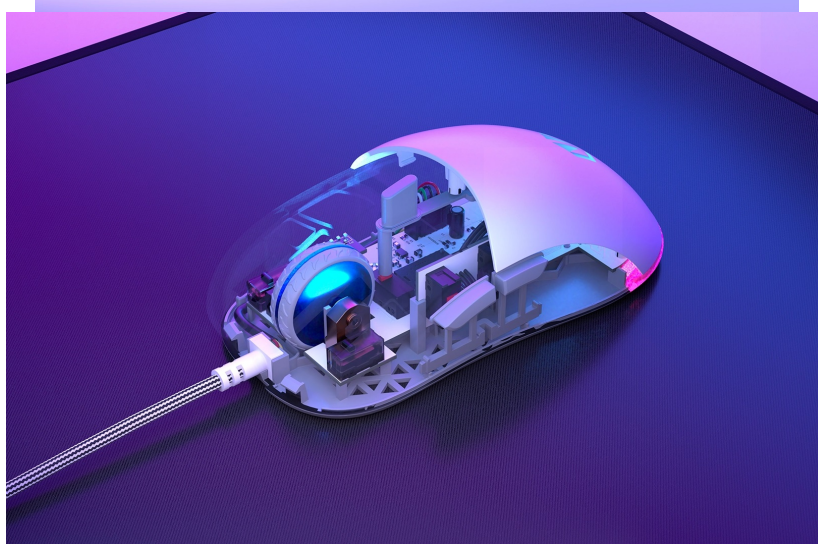

Myš Endorfy GEM - zaberte v každé herní výzvě

Herní myš Endorfy GEM se s lehkostí vypořádá s každou akcí. Výkonný **optický snímač Pixart PMW3325** reaguje svižně a plynule na každý příkaz a pohyb. Díky rozlišení **400 až 8000 dpi** proskáče tabulkami, texty a zvládne také náročné herní situace – od dokonale přesného zacílení na terč až po zběsilé akční přestřelky.

Kompaktní a lehká konstrukce dosahující **hmotnosti pouhých 67 g** podporuje pevné uchopení a komfortní manipulaci. Herní myš Endorfy GEM je osazena **mikrospínači Kailh GM 4.0**, které jsou navrženy pro nepřetržitě a dlouhotrvající klikání a ničení bossů. Pro připojení slouží dlouhý kabel zakončený **konektorem USB**. Díky tomu je zprovoznění **myši Endorfy GEM** otázkou okamžiku.

Endorfy GEM

Lehká herní myš disponující **6 programovatelnými tlačítky** a vysoce přesným **optickým senzorem Pixart PMW3325** s rozlišením **až 8000 dpi**. Textura bočních stran zajišťuje pevnější uchopení myši a tím zlepšuje celkovou ovladatelnost. Herní design doplňuje **adresovatelné RGB podsvícení**. Kvalitní spínače **Kailh GM 4.0** vydrží více než **60 milionů kliků**. Připojení je realizováno skrze opletený **USB kabel** o délce 1,8 m.