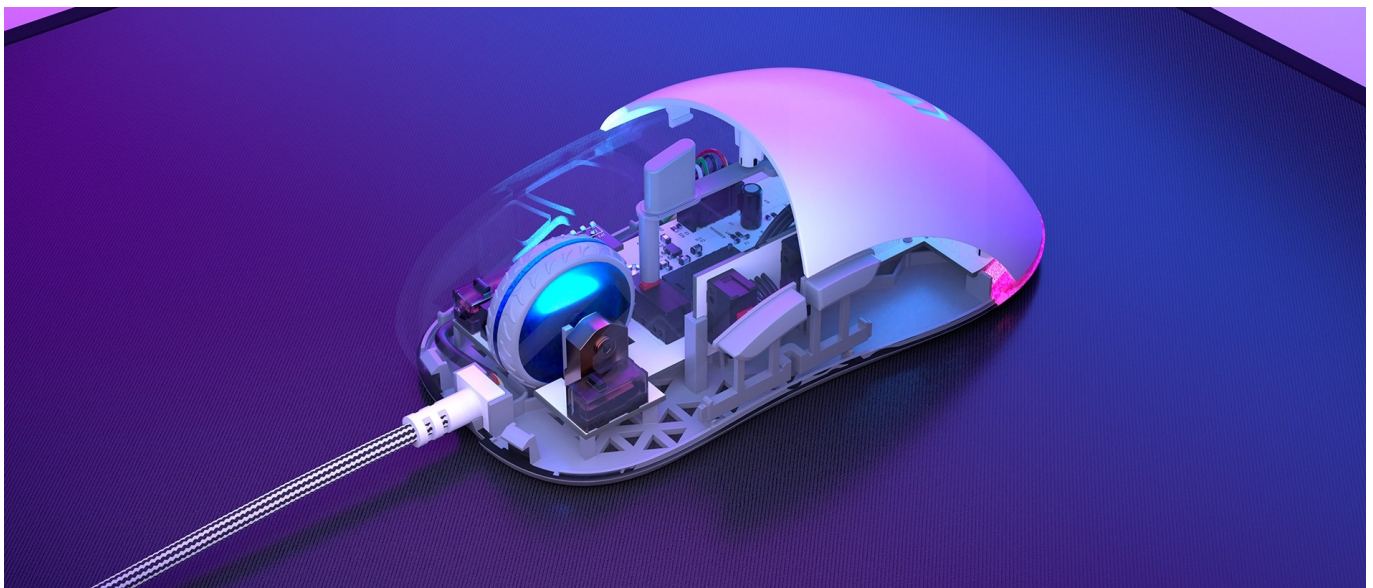

ENDORFY GEM PLUS BÍLÁ

Cena celkem:	1 136 Kč (bez DPH: 939 Kč)
Běžná cena:	1 250 Kč
Ušetříte:	114 Kč
Kód zboží:	MYSEND1130
Part No.:	EY6A011
Záruka:	24 měs.
Stav:	Nové zboží

Popis

Herní myš Endorfy GEM Plus OWH - registruje každý pohyb

Herní myš Endorfy GEM Plus OWH v lehké konstrukci je vždy připravena do akce. Dosahuje **nízké hmotnosti pouhých 67 g** a klouže přesně a plynule v každé situaci – od míření sniperkou až po rychlé pohyby ve zběsilých střílečkách nebo real-time strategiích. Pro tyto účely je myš Endorfy GEM Plus OWH osazena výkonným **senzorem Pixart PAW3370**, který podporuje **rozlišení až 19000 dpi**.

Mikrospínače Kailh GM 8.0 se vyznačují mimořádnou rychlostí a drží s vámi krok i v té nejvyhrocenější akci. Díky designu s **texturou po bočních stranách** se myš pohodlně a pevně drží, takže se můžete rozhodovat opravdu v rámci okamžiku. Rychlé a jednoduché připojení zajišťuje 1.8 metrů dlouhý kabel zakončený **USB konektorem**.

Endorfy GEM Plus

Lehká herní myš disponující **6 programovatelnými tlačítky** a vysoce přesným **optickým senzorem Pixart PAW3370** s rozlišením **až 19000 dpi**. Textura bočních stran zajišťuje pevnější uchopení myši a tím zlepšuje celkovou ovladatelnost. Herní design doplňuje **adresovatelné RGB podsvícení**. Kvalitní spínače **Kailh GM 8.0** vydrží více než **80 milionů kliků**. Připojení je realizováno skrze opletený **USB kabel** o délce 1,8 m.