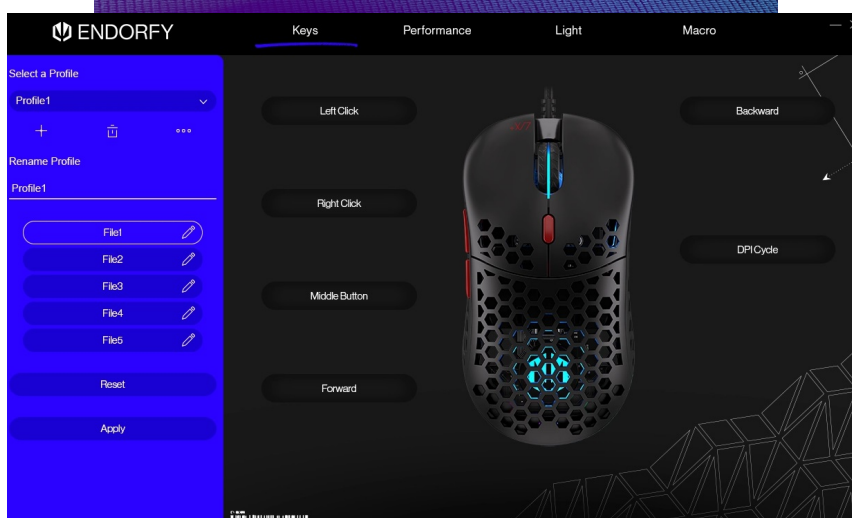

#### Endorfy LIX Plus - do světa, kde není času nazbyt

**Herní drátová myš Endorfy LIX Plus** je tady, aby přinesla rychlost a přesnost do vašeho hraní. Navíc se **mimořádně lehká** a svým designem dokonale padne do ruky, takže se můžete pustit do každé výzvy. **Mikrospínače Kailh GM 8.0** vydrží i dlouhotrvající zátěž, jsou mimořádně citlivé a reagují svižně při každé stisknutí. Váš soupeř tak nemá ani zlomek času na to, aby vymyslel plán B.

**Životnost 80 milionů kliknutí** z ní dělá opravdového herního maratonce. **Voštinová struktura** podporuje nízkou hmotnost a také zabraňuje pocení vaší ruky v parných dnech. Barevné podsvícení dodá ještě pár bodů k celkovému stylu. Pro perfektní vyladění parametrů vám poslouží přídatný **software**. S ním máte pod kontrolou citlivost, **podsvícení, makra** a další funkce.