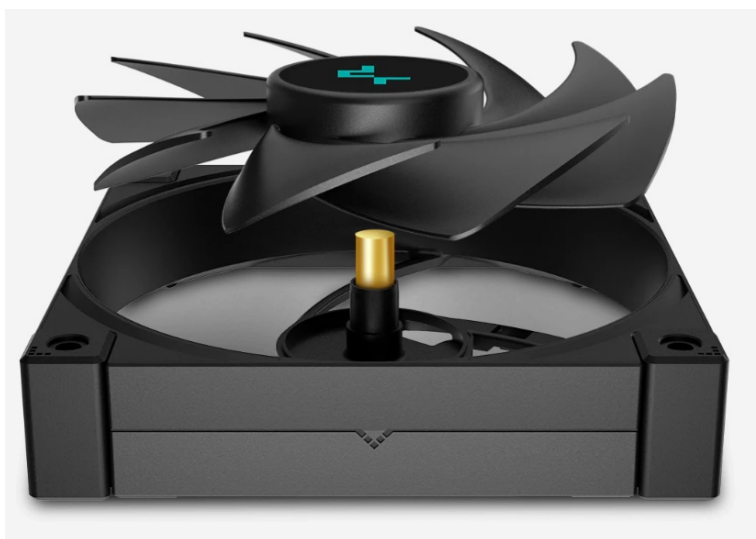

## DEEPCOOL LT520

Cena celkem:	<b>2 349 Kč</b> <b>(bez DPH: 1 941 Kč)</b>
Běžná cena:	<b>2 584 Kč</b>
Ušetříte:	<b>235 Kč</b>
Kód zboží:	CHLDPC10421
Part No.:	R-LT520-BKAMNF-G-1
Záruka:	36 měs.
Stav:	Nové zboží

### DEEPCOOL LT520 - drží CPU v chladu

Vodní chladič DEEPCOOL LT520 určen pro chlazení širokého spektra **procesorů Intel i AMD**. Disponuje **výkonným čerpadlem 4. generace** s mikrokánalovou strukturou, která zajišťuje **optimální průtok chladicí kapaliny**. Dále se skládá z **3fázového hnacího motoru** nebo **měděné základny**. Díky tomu je vodní chladič pevný a stabilní i při vysoké provozní zátěži.

**DEEPCOOL LT520** disponuje **dvojicí ventilátorů DeepCool FK120** s precizně vyváženým poměrem výkonu a provozní účinností. Jsou vloženy do robustního rámu a spolu s **ložisky Fluid Dynamic** zajišťují dlouhou životnost i při vysokých otáčkách a spolehlivost.

## **DEEPCOOL LT520**

Vodní chladič určený pro chlazení široké škály procesorů. Vyznačuje se vysokou kvalitou, výkonem a spolehlivostí. Disponuje **dvěma 120 mm** velkými ventilátory a pumpou s **ARGB** podsvícením. Odolné opletené hadice jsou dlouhé **410 mm** a díky dostatečně širokému průměru zaručují **plynulý průtok** chladicí kapaliny.