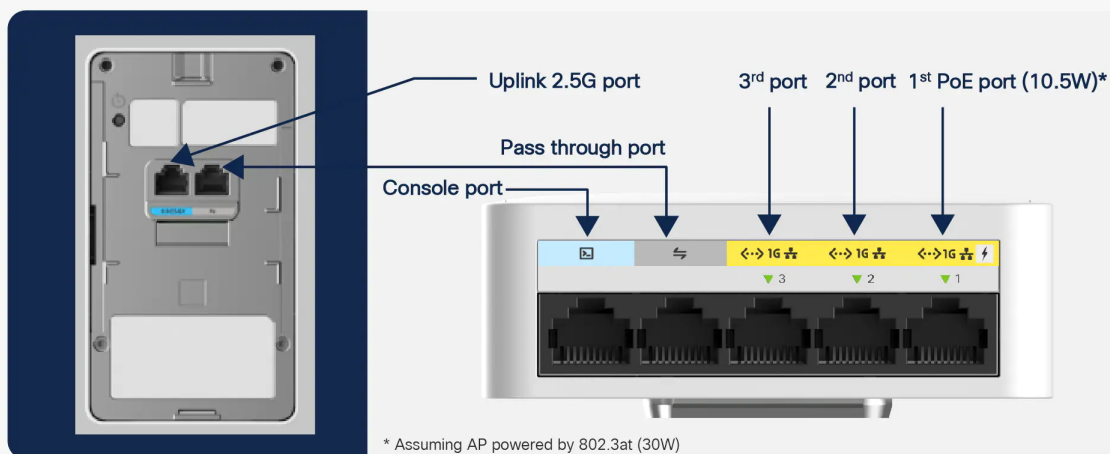

Zpásmový **Wi-Fi 6** access point založen na bezdrátové technologii **2,4 GHz a 5 GHz** standardu **802.11ax** (zpětně kompatibilní s 802.11a/b/g/n/ac). Rychlost přenášených dat činí **až 1,488 Gb/s** (kombinovaná). Pro připojení je přítomen **multi-gigabitový Ethernet RJ-45 port** (100/1000/2500) a **tři GbE RJ-45 porty**.

- Multi-gigabitový RJ-45 port (100/1000/2500 Mbps), 3x GbE RJ-45 (1. port podporuje PSE 10,5 W výstup), 1x Passthru port (2x RJ-45)
- Integrované antény + podpora 2x2 MU-MIMO a 802.11ax
- Beamforming, BSS coloring, OFDMA, TWT, MRC, 802.11 DFS, CSD, A-MPDU, A-MSDU
- Bluetooth 5.0 pro IoT využití

9105AXW wall plate ports

ZÁKLADNÍ SPECIFIKACE

Standard: IEEE 802.11a/b/g/n/ac/ax

Rychlost datového přenosu: až 1,488 Gb/s (80 MHz @ 5 GHz a 20 MHz @ 2,4 GHz)

Porty: 1x mGig RJ-45 (2,5 Gbps), 3x GbE RJ-45, 1x RJ-45 konzole, 1x USB 2.0, 1x PassThru port (2x RJ-45)