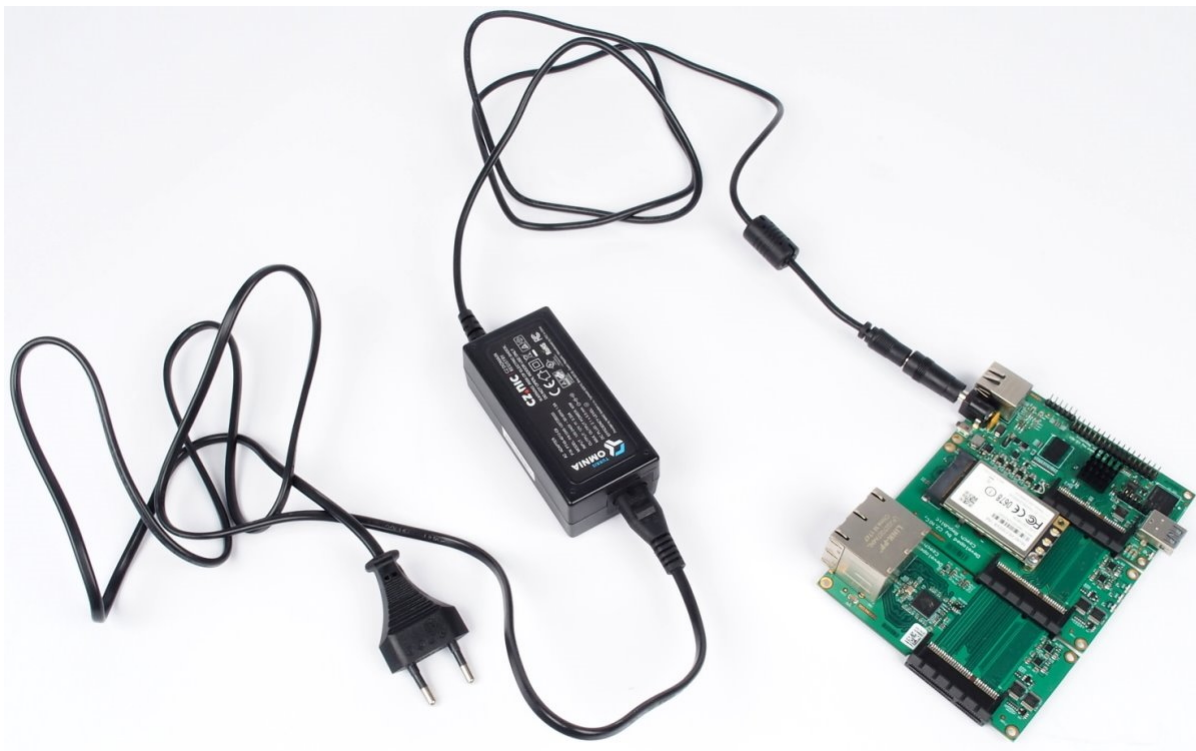

TURRIS OMNIA NAPÁJECÍ ADAPTÉR 40W

Cena celkem:	564 Kč (bez DPH: 466 Kč)
Běžná cena:	621 Kč
Ušetříte:	56 Kč
Kód zboží:	NARCZP0001
Part No.:	RTROM01-PT45-4012-C8
Záruka:	26 měs.
Stav:	Nové zboží

Popis

Turris Omnia napájecí adaptér 40 W

Náhradní napájecí adaptér se standardním **5,5 x 2,1 mm konektorem**. Je vhodný nejen **pro zařízení Turris Omnia**, ale díky výstupnímu napětí DC 12 V také pro LED pásy. Výkon zdroje je až **40 W** a maximální výstupní proud je 3,33 A.

Adaptér je dodáván bez AC kabelu. Jedná se o 2pin kabel 230V

ZÁKLADNÍ SPECIFIKACE

Výkon: 40 W

Vstupní napětí: 100-240 V

Výstupní napětí: 12 V

Proud: max. 3,33 A

Velikost konektoru: 5,5 x 2,1 mm

Barva: černá