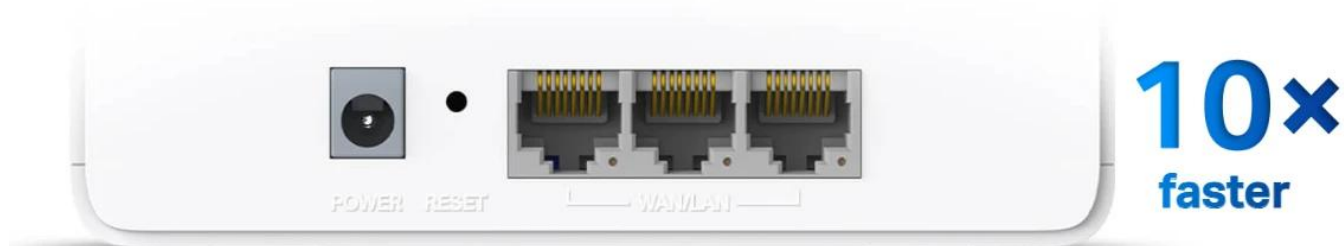

Plně gigabitové porty + automatická detekce sítě WAN/LAN

S funkcí automatické detekce sítě WAN/LAN není nutné rozlišovat mezi porty WAN/LAN. Nemusíte proto řešit zdouhavé a složité nastavování a můžete přejít rovnou k zapojení jednotky Halo H80X a ihned začít využívat bleskurychlé přenosy dat do kabelem připojených zařízení. Díky plně gigabitovým portům dosáhnou vaše zařízení rychlostí až 10× vyšších než u standardních ethernetových připojení.