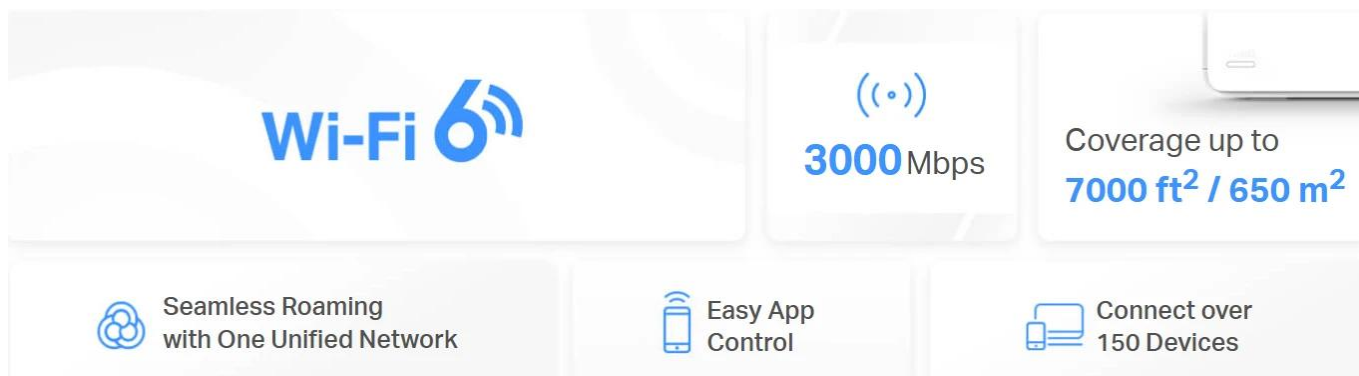

#### Dvoupásmová Wi-Fi 6 síť s rychlostí až 3 000 Mb/s

Vyzbrojena technologií Wi-Fi 6 jednotka Halo H80X zlepšuje prakticky každý aspekt vaší sítě: rychlost, efektivitu i kapacitu. Poskytuje rychlost 2 402 Mb/s v pásmu 5 GHz a 574 Mb/s v pásmu 2,4 GHz.