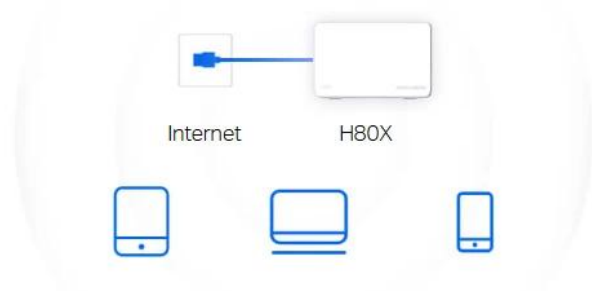

#### **Plně gigabitové porty + automatická detekce sítě WAN/LAN**

S funkcí automatické detekce sítě WAN/LAN není nutné rozlišovat mezi porty WAN/LAN. Nemusíte proto řešit zdouhavé a složité nastavování a můžete přejít rovnou k zapojení jednotky Halo H80X a ihned začít využívat bleskurychlé přenosy dat do kabelem připojených zařízení. Díky plně gigabitovým portům dosáhnou vaše zařízení rychlostí až 10× vyšších než u standardních ethernetových připojení.

#### **Několik režimů pro flexibilnější nasazení**

**Režim routeru:** Vytváří bezdrátovou síť pro všechna vaše Wi-Fi zařízení

**Režim přístupového bodu:** Rozšiřuje kabelovou síť na bezdrátovou