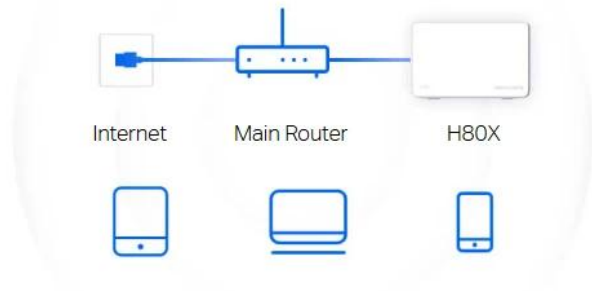

#### **Plně gigabitové porty + automatická detekce sítě WAN/LAN**

S funkcí automatické detekce sítě WAN/LAN není nutné rozlišovat mezi porty WAN/LAN. Nemusíte proto řešit zdouhavé a složité nastavování a můžete přejít rovnou k zapojení jednotky Halo H80X a ihned začít využívat bleskurychlé přenosy dat do kabelem připojených zařízení. Díky plně gigabitovým portům dosáhnou vaše zařízení rychlostí až 10× vyšších než u standardních ethernetových připojení.

#### **Několik režimů pro flexibilnější nasazení**

**Režim routeru:** Vytváří bezdrátovou síť pro všechna vaše Wi-Fi zařízení

**Režim přístupového bodu:** Rozšiřuje kabelovou síť na bezdrátovou

### Router Mode

Creates a wireless network for all your WiFi devices

### Access Point Mode

Extends a wired network and makes it wireless