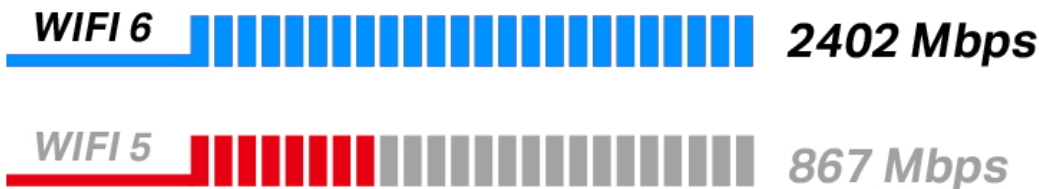

Duální bezdrátová karta do PCIe slotu s přenosovou rychlostí až **2402 Mb/s (5 GHz) + 574 Mb/s (2,4 GHz)**. Je plně kompatibilní se všemi bezdrátovými produkty standardů **802.11a/b/g/n/ac/ax**. Karta podporuje **Bluetooth 5.2** přenos a je dodávána se 2 externími anténami, které lze v případě potřeby vyměnit za jiné s větším ziskem. Bezdrátová komunikace je chráněná šifrováním **64/128 bit WEP, WPA/WAP2/WPA3, WPA-PSK/WPA2-PSK a 802.1x**, aby vaše data zůstala zabezpečena.

- **Bezkonkurenční rychlost Wi-Fi 6** - Překonává gigabitovou bariéru rychlostí až 2402 Mb/s (5 GHz) + 574 Mb/s (2,4 GHz).
- **Plynulejší uživatelský zážitek** - O 75 % nižší latence zajišťuje hraní her s ultra rychlou odezvou, nepřerušované videochatování a plynulé živé streamování.
- **Spolehlivá připojení** - Čipová sada Intel Wi-Fi 6 poskytuje rychlejší a čistější Wi-Fi připojení, které plně odemyká možnosti vašeho Wi-Fi 6 routeru.
- **Širší pokrytí signálem** - Připojte se k Wi-Fi síti na více místech v domě díky dvěma anténám s vysokým ziskem, které zaručují větší pokrytí a zvýšenou stabilitu.
- **Bluetooth 5.2** - Nejnovější technologie Bluetooth dosahuje vyšších rychlostí a většího pokrytí než předchozí verze.
- **Vylepšené zabezpečení** - Nejnovější vylepšený standard zabezpečení WPA3 poskytuje zvýšenou ochranu osobních hesel.
- **Perfektní zpracování** - Speciální chladič a zclacení zajišťují vyšší stabilitu a spolehlivost i na velmi teplých místech.
- **Zpětná kompatibilita** - Plná podpora zařízeními standardu 802.11ac/a/b/g/n.