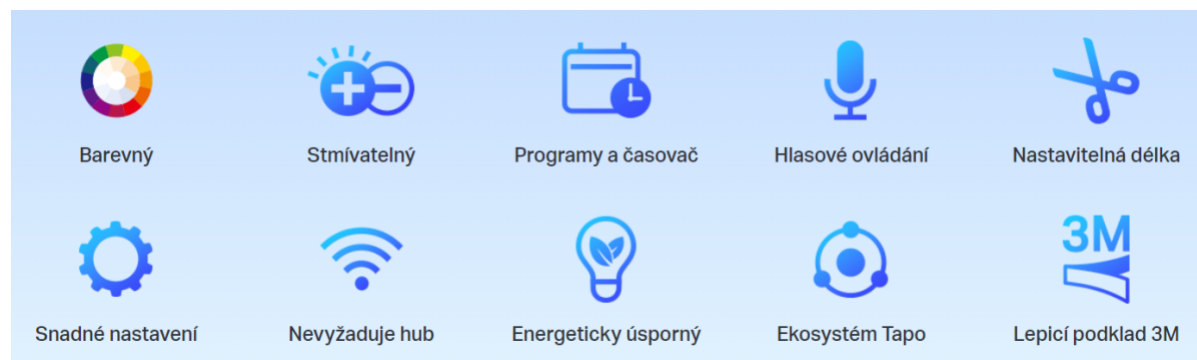

TP-LINK TAPO L900-10

Cena celkem:	863 Kč (bez DPH: 713 Kč)
Běžná cena:	949 Kč
Ušetříte:	86 Kč
Kód zboží:	TIPTPL0013
Part No.:	Tapo L900-10
Záruka:	26 měs.
Stav:	Nové zboží

Popis

TP-Link Tapo L900-10

Smart Wi-Fi stmívatelný LED pásek s podporou hlasového ovládaní **Amazon Alexa nebo Google Assistant**. Barvu, jas či teplotu světla lze měnit podle vkusu i nálady pomocí aplikace **Tapo**, která je k dispozici pro operační systémy **Android** nebo **iOS**. Pro snadnou instalaci je pásek vybaven předinstalovanou oboustrannou lepicí páskou.

- Použití s chytrým asistentem, rozbočovačem nebo mobilní aplikací
- Hlasové ovládání - Amazon Alexa nebo Google Assistant
- Flexibilní instalace - možnost zkrácení na libovolnou délku + 3M lepicí páska na zadní straně
- Snadné nastavení + podpora automatizace (plán, časovač, režim nepřítomnosti)
- Synchronizace osvětlení s frekvencí a rytmem hudby