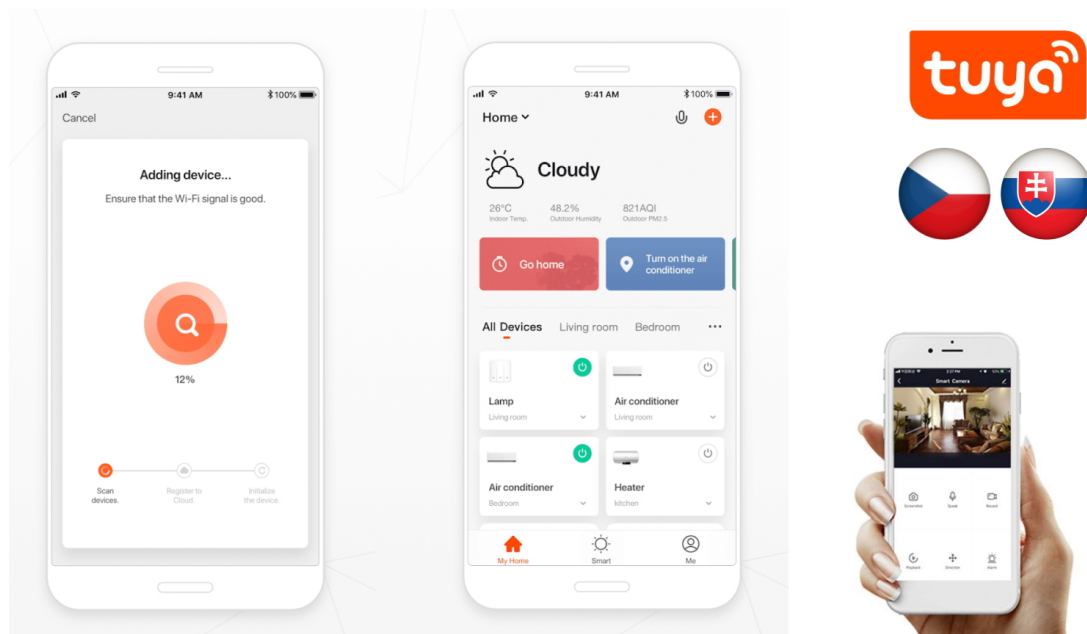

IMMAX NEO SMART MAGNETICKÝ SENZOR NA DVEŘE/OKNA 3KS

Cena celkem:

1 118 Kč

(bez DPH: 924 Kč)

Běžná cena:

1 229 Kč

Ušetříte:

112 Kč

Kód zboží:

DAZIMM1025

Part No.:

07518C

Záruka:

24 měs.

Stav:

Nové zboží

Popis

IMMAX Neo Smart magnetický senzor na dveře/okna 3 ks

Magnetické čidlo na okna a dveře vás upozorní na jejich otevření. V případě narušení je odesláno oznámení do chytrého telefonu či tabletu, ať už jste doma nebo na cestách. Díky aplikaci Immax NEO můžete čidlo snadno nastavit a spravovat. Napájení je realizováno jednou **CR2032** baterií, která při 10 aktivacích denně vydrží až 2 roky. Balení obsahuje **tři čidla**.

POZOR

Toto není Wi-Fi senzor, vyžaduje Immax NEO BRIDGE PRO Smart Zigbee 3.0 (07117-2), popřípadě jiný hub/bridge/gateway na platformě TUYA, který komunikuje pomocí standardu ZigBee 3.0.

ZÁKLADNÍ SPECIFIKACE

Protokol: Zigbee 3.0

Bezdrátový dosah: 30 m v otevřeném prostoru

Napájení: baterie 3 V CR2032

Rozměry: 54 x 24 x 12 mm/ 34 x 12 x 10 mm

Barva: bílá