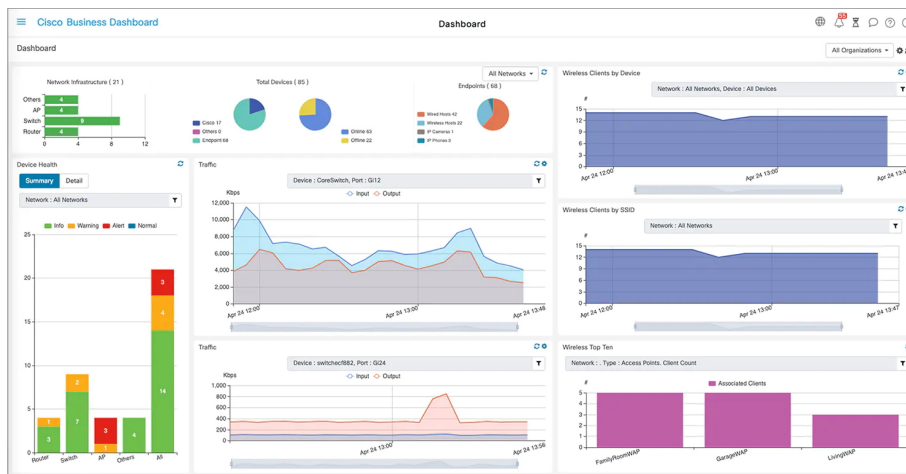

## Popis

### Cisco Business CBS220-48T-4G-EU

**Spravovatelný** switch nabízející **48 portů GbE RJ-45** a **4 sloty SFP** pro uplink. Přepínací kapacita switche je **104 Gbps** a rychlost směrování činí **74,38 Mpps**.

Řada Cisco Business 220 poskytuje funkce, které vám pomohou vytvořit síť podnikové třídy. Tyto funkce přinášejí řešení, které zjednodušuje provoz, zvyšuje dobu provozuschopnosti a zlepšuje spojení vaší firmy se zaměstnanci, zákazníky a dodavateli.