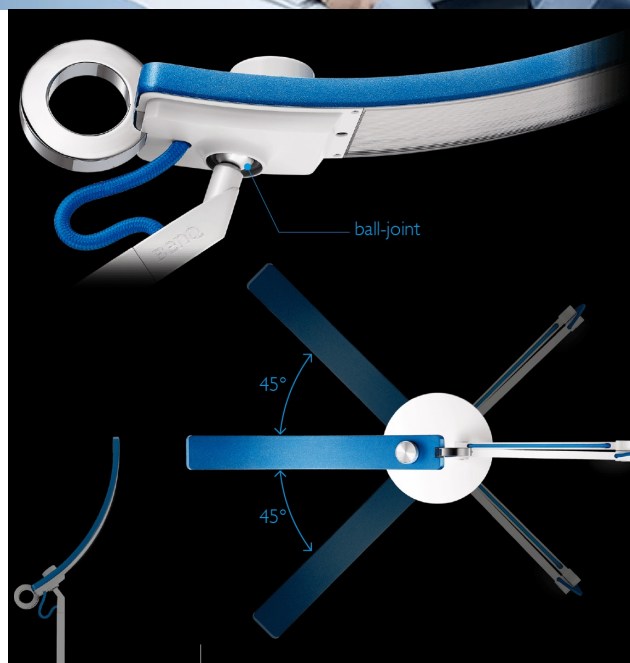

Efektivně tak potlačuje nežádoucí odlesky a oslnění. Samozřejmostí jsou pak **funkce pro nastavení jasu nebo barevné teploty**. Jediným dotykem aktivujete režim elektronického čtení a **zabudovaný snímač okolního světla**. Nastavení barevné teploty vám umožní otočením knoflíku zvolit buď relaxační a odpočinkové světlo, nebo intenzivní chladnou teplotu pro soustředěnou pracovní činnost.