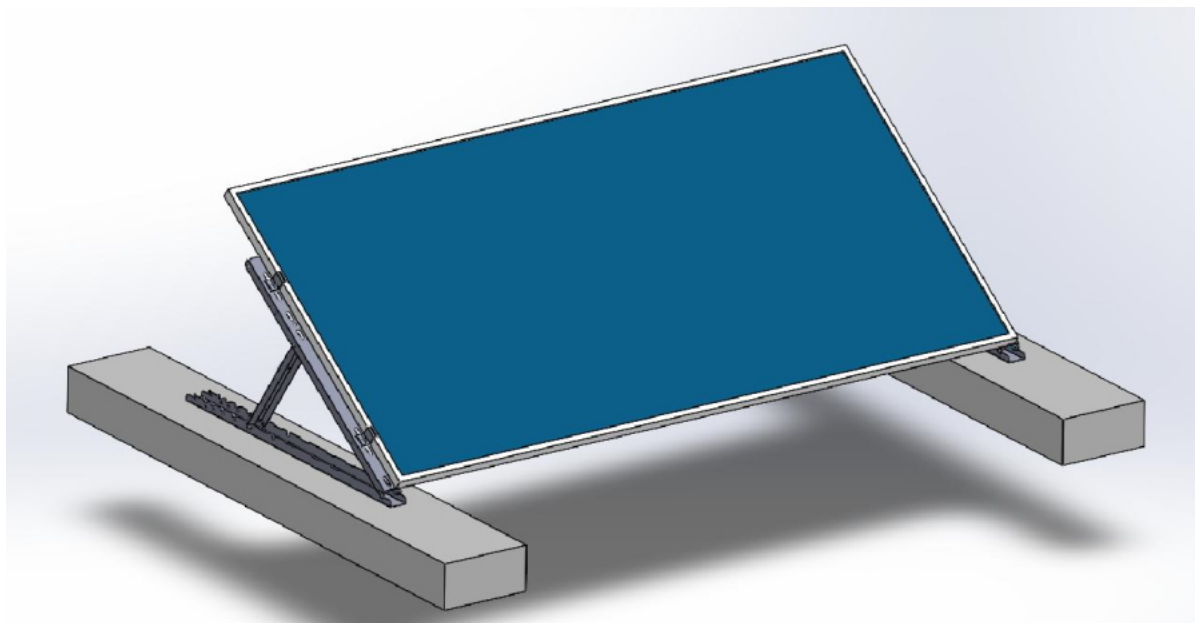

XTEND SOLARMI SCOMP-8SA35

Cena celkem:	8 718 Kč
	(bez DPH: 7 205 Kč)
Běžná cena:	9 590 Kč
Ušetříte:	872 Kč
Kód zboží:	SOPGWL0332
Part No.:	SCOMP-8SA35
Záruka:	26 měs.
Stav:	Nové zboží

Popis

Xtend Solarmi SCOMP-8SA35

Nastavitelný **systém SC pro instalaci 8 solárních panelů v řadě** na plochou střechu. **Sada tedy obsahuje 9 samotných držáků** s příslušenstvím.

- Určeno pro ploché střechy
- Nastavitelný úhel sklonu (15°, 20°, 25°, 30° nebo 35°)
- Dva způsoby upevnění: zátěžový způsob, nebo uchycení pomocí šroubů
- Lze rozšířit o další lišty SCHL1M-40 (CHL1M1-40) se spojkami SCPL-40

ZÁKLADNÍ SPECIFIKACE

Určení: pro 8x solární panel 35 x 1134 mm (délka panelu je libovolná, doporučeno max. 2279 mm)

Materiál: eloxovaný hliník (6005-T5)

Barva: stříbrná - šedá