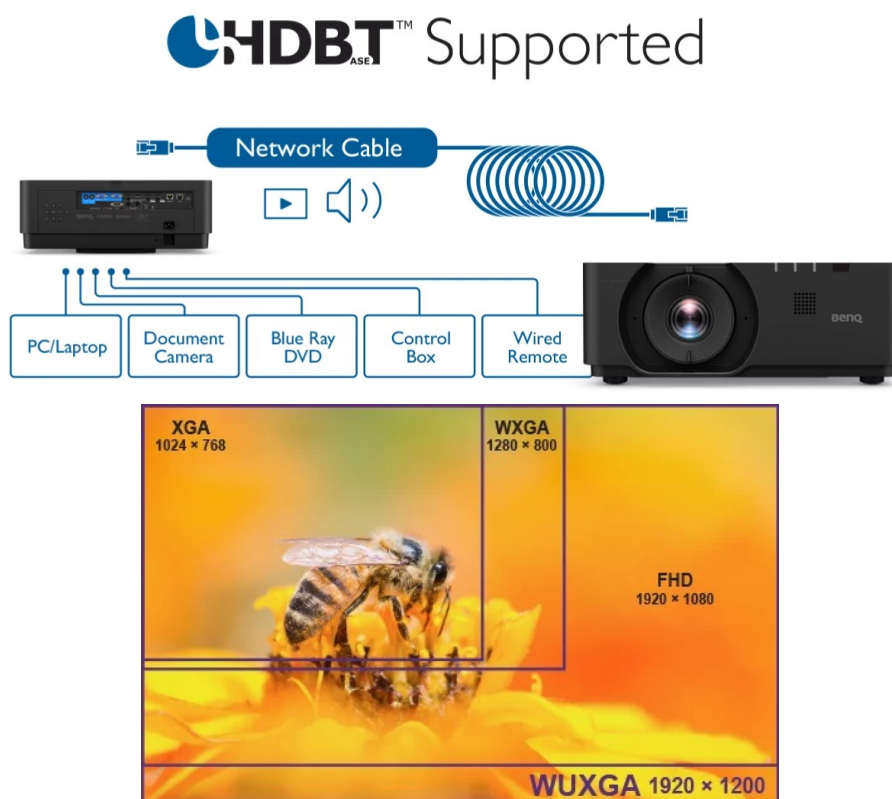

BENQ LU960

Cena celkem:	108 990 Kč (bez DPH: 90 074 Kč)
Běžná cena:	119 889 Kč
Ušetříte:	10 899 Kč
Kód zboží:	PROA7337
Part No.:	9H.JN477.25E
Záruka:	36 měsíců/12 měs.lampa
Stav:	Nové zboží

Popis

Projektor BenQ LU960 - pro flexibilní promítání

Projektor BenQ LU960 s vysokým WUXGA rozlišením vám zprostředkuje ostrý obraz s důrazem na všechny přítomné detaily. Umožňuje komfortní promítání textů, tabulek, obrázků, a dokonce dynamických akcí. **Rychlý režim** projektoru BenQ zlepšuje odezvu a poskytuje obraz bez zpoždění a prodlev. **Svitivost 5500 ANSI lumenů** zajistí viditelnost textu i obrazu v rozmanitých světelných podmínkách.

BenQ LU960

Laserový **WUXGA** projektor s rozlišením **1920 x 1200** obrazových bodů nabízí svítivost **5500 ANSI** lumenů, kontrastní poměr **3 000 000:1** a 92 % pokrytí normy **Rec.709** pro mnohem realističtější barvy a věrný obraz. Projektor dokáže vytvořit promítací plochu o velikosti až **300"** a podporuje také 3D zobrazení. Díky korekci lichoběžníkového zkreslení můžete mít obraz přesně tam, kde potřebujete. Projektor nabízí široké možnosti připojení, včetně **HDBaseT**, které zprostředkuje připojení Full HD videa, audia a ethernetu jedním kabelem, a umožňuje tak ovládání ze vzdálenosti až 100 m. Podporuje také **360° projekci**, promítání obrazu na strop, stěny, podlahu nebo dokonce šikmé plochy, například ve veřejných prostorách. Bezúdržbový provoz a dlouhou životnost projektoru zajistí prachotěsně uzavřená laserová jednotka splňující certifikaci **IP5X**.

Součástí balení je dálkový ovladač (včetně baterií).

ZÁKLADNÍ SPECIFIKACE

Technologie projektoru: DLP

Rozlišení: 1920 x 1200 px

Jas: 5500 ANSI lumenů

Kontrastní poměr: 3000000:1

Rozhraní: 2x HDMI vstup, 1x HDMI výstup, 1x DisplayPort, 1x VGA vstup, 1x VGA výstup, 1x USB typ A, 1x USB mini B, 1x RJ-45 HDBaseT, 1x RJ-45 LAN, 1x RS-232, 1x audio vstup, 1x audio výstup, 1x 3D Sync vstup, 1x 3D Sync výstup, 1x DC 12V Trigger, 1x konektor pro drátový ovladač