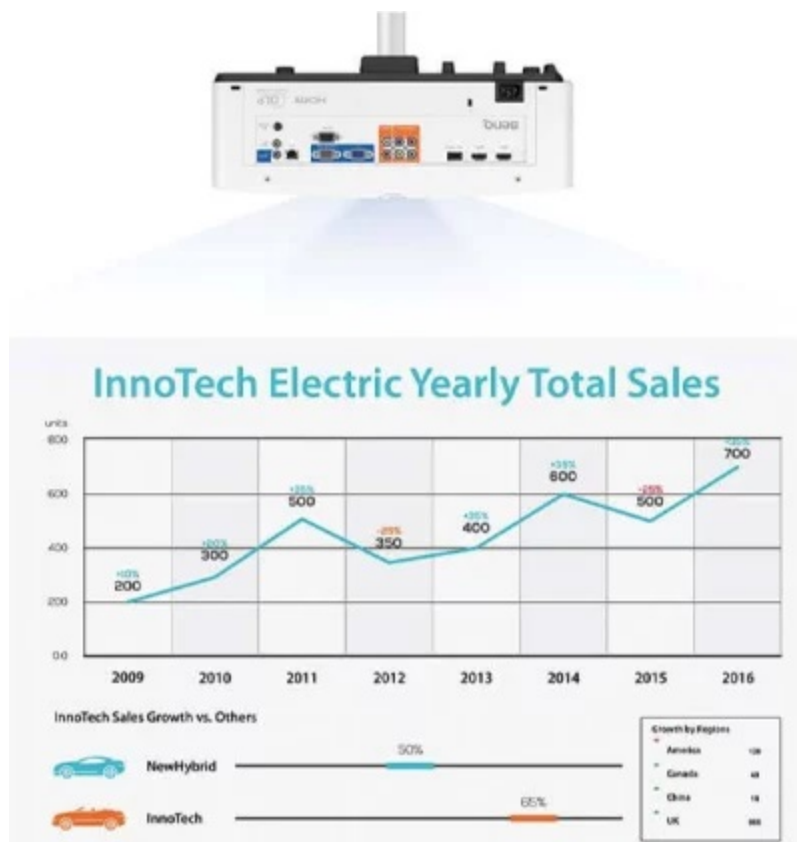

BENQ LU935

Cena celkem:	74 586 Kč (bez DPH: 61 642 Kč)
Běžná cena:	82 045 Kč
Ušetříte:	7 459 Kč
Kód zboží:	PROA7335
Part No.:	9H.JNN77.15E
Záruka:	36 měsíců/12 měs.lampa
Stav:	Nové zboží

Popis

BenQ LU935 - konferenční projektor s vysokou svítivostí

BenQ LU935 je projektor určený pro **konferenční místnosti**, který disponuje laserovým zdrojem světla s dlouhou životností a pokročilými režimy pro prezentace ve firemním prostředí. **Režim infografiky** zajišťuje perfektní zobrazení obrázků a textů. Spolu s **92% pokrytím normy Rec.709** a technologií DLP produkuje syté a zářivé barvy po dlouhou dobu bez snížení kvality.

BenQ LU935

Laserový **WUXGA** projektor s rozlišením **1920 x 1200** obrazových bodů nabízí svítivost **6000 ANSI** lumenů, kontrastní poměr **3 000 000:1** a 92 % pokrytí normy **Rec.709** pro mnohem realističtější barvy a věrný obraz. Projektor dokáže vytvořit promítací plochu **o velikosti až 300"** a podporuje také 3D zobrazení. Díky korekci lichoběžníkového zkreslení můžete mít obraz přesně tam, kde potřebujete. Projektor nabízí široké možnosti připojení, včetně **HDBaseT**, které zprostředkuje připojení Full HD videa, audia a ethernetu jedním kabelem, a umožňuje tak ovládání ze vzdálenosti až 100 m. Podporuje také **360° projekci**, promítání obrazu na strop, stěny, podlahu nebo dokonce šikmé plochy, například ve veřejných prostorech. Bezúdržbový provoz a dlouhou životnost projektoru zajistí prachotěsně uzavřená laserová jednotka splňující certifikaci **IP5X**.