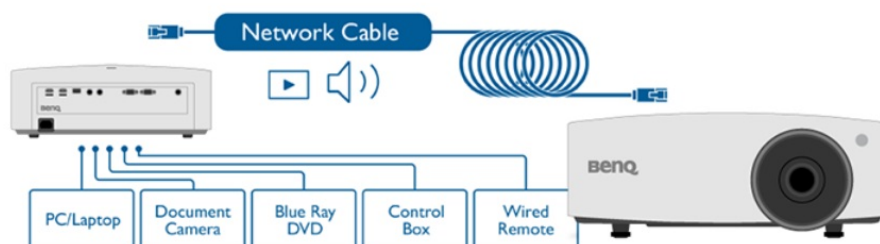

BenQ LU935 je projektor určený pro **konferenční místnosti**, který disponuje laserovým zdrojem světla s dlouhou životností a pokročilými režimy pro prezentace ve firemním prostředí. **Režim infografiky** zajišťuje perfektní zobrazení obrázků a textů. Spolu s **92% pokrytím normy Rec.709** a technologií DLP produkuje syté a zářivé barvy po dlouhou dobu bez snížení kvality.

Široký horizontální i vertikální posun objektivu předejde problémům s instalací a umístěním v prostoru. Konstrukce projektoru **BenQ LU935** zajišťuje ideální těsnění proti vniknutí prachu.

4K HDBT™ Supported

BenQ LU935

Laserový **WUXGA** projektor s rozlišením **1920 x 1200** obrazových bodů nabízí svítivost **6000 ANSI** lumenů, kontrastní poměr **3 000 000:1** a 92 % pokrytí normy **Rec.709** pro mnohem realističtější barvy a věrný obraz. Projektor dokáže vytvořit promítací plochu **o velikosti až 300"** a podporuje také 3D zobrazení. Díky korekci lichoběžníkového zkreslení můžete mít obraz přesně tam, kde potřebujete. Projektor nabízí široké možnosti připojení, včetně **HDBaseT**, které zprostředkuje připojení Full HD videa, audia a ethernetu jedním kabelem, a umožňuje tak ovládání ze vzdálenosti až 100 m. Podporuje také **360° projekci**, promítání obrazu na strop, stěny, podlahu nebo dokonce šikmé plochy, například ve veřejných prostorech. Bezúdržbový provoz a dlouhou životnost projektoru zajistí prachotěsně uzavřená laserová jednotka splňující certifikaci **IP5X**.

Součástí balení je HDMI kabel a dálkový ovladač (včetně baterií).

ZÁKLADNÍ SPECIFIKACE

Technologie projektoru: DLP

Rozlišení: 1920 x 1200 px

Jas: 6000 ANSI lumenů

Kontrastní poměr: 3000000:1

Rozhraní: 2x HDMI, 1x VGA vstup, 1x VGA výstup, 1x USB typ A, 1x RJ-45 HDBaseT, 1x RJ-45 LAN, 1x RS-232, 1x audio vstup, 1x audio výstup, 1x 3D Sync vstup, 1x 3D Sync výstup, 1x DC 12V Trigger, 1x konektor pro drátový ovladač