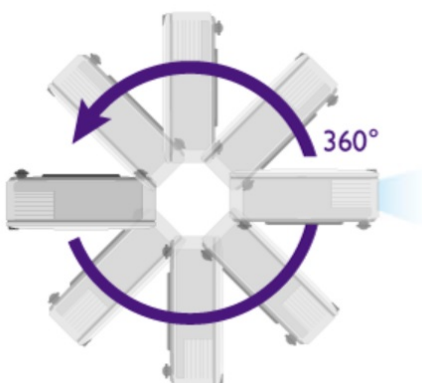

BenQ LU935 je projektor určený pro **konferenční místnosti**, který disponuje laserovým zdrojem světla s dlouhou životností a pokročilými režimy pro prezentace ve firemním prostředí. **Režim infografiky** zajišťuje perfektní zobrazení obrázků a textů. Spolu s **92% pokrytím normy Rec.709** a technologií DLP produkuje syté a zářivé barvy po dlouhou dobu bez snížení kvality.

Široký horizontální i vertikální posun objektivu předejde problémům s instalací a umístěním v prostoru. Konstrukce projektoru **BenQ LU935** zajišťuje ideální těsnění proti vniknutí prachu.

4K HDBT™ Supported

BenQ LU935

Laserový **WUXGA** projektor s rozlišením **1920 x 1200** obrazových bodů nabízí svítivost **6000 ANSI** lumenů, kontrastní poměr **3 000 000:1** a 92 % pokrytí normy **Rec.709** pro mnohem realističtější barvy a věrný obraz. Projektor dokáže vytvořit promítací plochu **o velikosti až 300"** a podporuje také 3D zobrazení. Díky korekci lichoběžníkového zkreslení můžete mít obraz přesně tam, kde potřebujete. Projektor nabízí široké možnosti připojení, včetně **HDBaseT**, které zprostředkuje připojení Full HD videa, audia a ethernetu jedním kabelem, a umožňuje tak ovládání ze vzdálenosti až 100 m. Podporuje také **360° projekci**, promítání obrazu na strop, stěny, podlahu nebo dokonce šikmé plochy, například ve veřejných prostorech. Bezúdržbový provoz a dlouhou životnost projektoru zajistí prachotěsně uzavřená laserová jednotka splňující certifikaci **IP5X**.