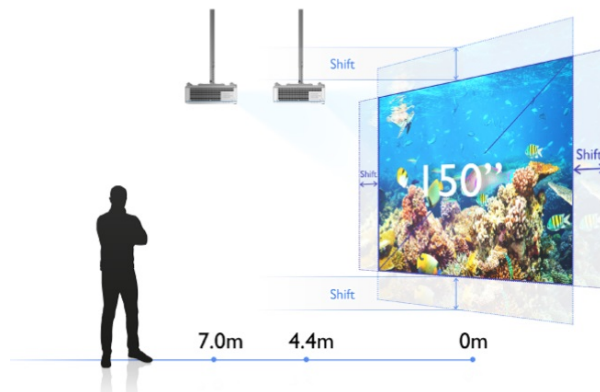

BenQ LU935 je projektor určený pro **konferenční místnosti**, který disponuje laserovým zdrojem světla s dlouhou životností a pokročilými režimy pro prezentace ve firemním prostředí. **Režim infografiky** zajišťuje perfektní zobrazení obrázků a textů. Spolu s **92% pokrytím normy Rec.709** a technologií DLP produkuje syté a zářivé barvy po dlouhou dobu bez snížení kvality.

Široký horizontální i vertikální posun objektivu předejde problémům s instalací a umístěním v prostoru. Konstrukce projektoru **BenQ LU935** zajišťuje ideální těsnění proti vniknutí prachu.

4K HDBT™ Supported

BenQ LU935

Laserový **WUXGA** projektor s rozlišením **1920 x 1200** obrazových bodů nabízí svítivost **6000 ANSI** lumenů, kontrastní poměr **3 000 000:1** a 92 % pokrytí normy **Rec.709** pro mnohem realističtější barvy a věrný obraz. Projektor dokáže vytvořit promítací plochu **o velikosti až 300"** a podporuje také 3D zobrazení. Díky korekci lichoběžníkového zkreslení můžete mít obraz přesně tam, kde potřebujete. Projektor nabízí široké možnosti připojení, včetně **HDBaseT**, které zprostředkuje připojení Full HD videa, audia a ethernetu jedním kabelem, a umožňuje tak ovládání ze vzdálenosti až 100 m. Podporuje také **360° projekci**, promítání obrazu na strop, stěny, podlahu nebo dokonce šikmé plochy, například ve veřejných prostorech. Bezúdržbový provoz a dlouhou životnost projektoru zajistí prachotěsně uzavřená laserová jednotka splňující certifikaci **IP5X**.