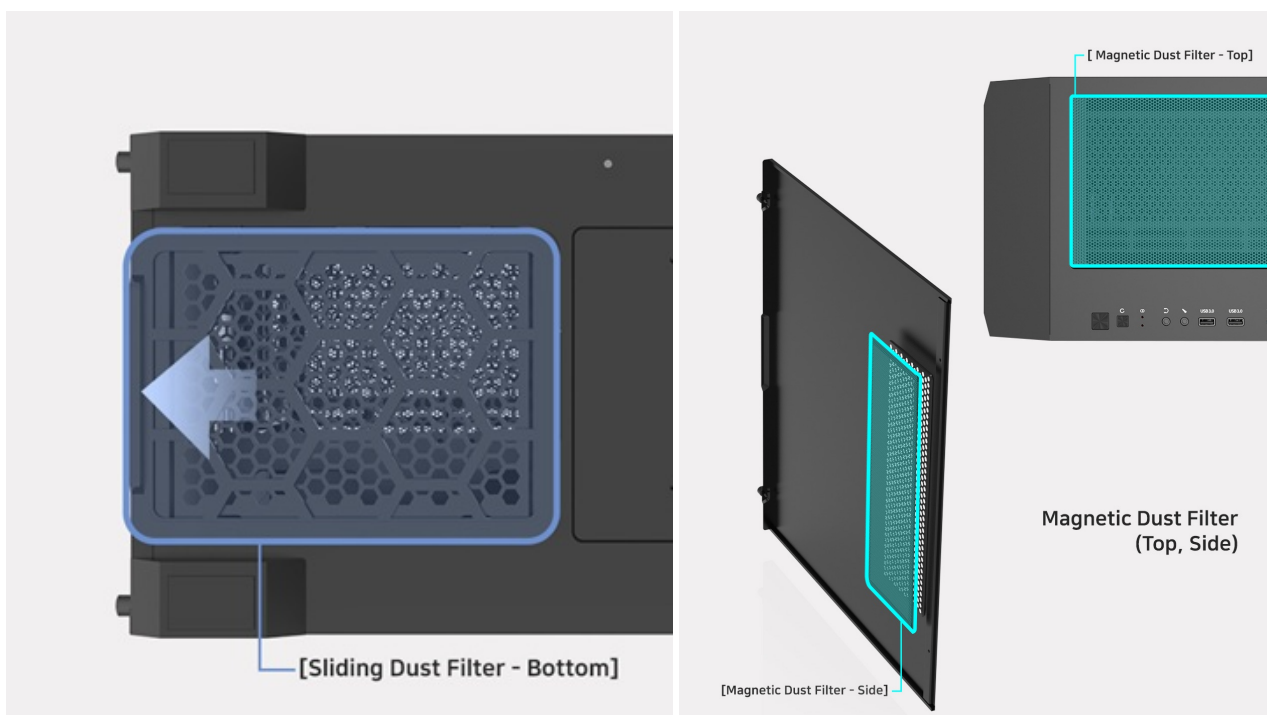

Stav: Nové zboží

Popis

ZALMAN Z10 Duo - skříň, do které se vejdou všechny vaše PC komponenty

Počítačová skříň **ZALMAN Z10 Duo** ve formátu Middle Tower se vyznačuje stylovým vzezřením a zesílenou konstrukcí. S přehledem pojme všechny komponenty a umožní vám vytvořit moderní herní PC nebo multimediální centrum. Nabízí celkem **4 předinstalované ventilátory s ARGB podsvícením**, které podpoří gamingový vzhled.

Díky **perforovanému přednímu panelu** a **průhledné bočnici** osvětlení maximálně vynikne. Chybět nesmí ani **prachový filtr**, který představuje další vrstvu ochrany proti vniknutí prachu nebo drobných nečistot. Na horním panelu pak najdete **četnou konektorovou výbavu** pro připojení periferií, jako jsou flashdisky nebo sluchátka.

ZALMAN Z10 Duo

Počítačová skříň v provedení **Middle tower**. Na horním panelu jsou umístěny dva **USB 3.0 porty**, jeden **USB-C 3.1 port**, sluchátkový výstup a vstup pro mikrofon. Skříň je osazena celkem **čtyřmi ventilátory s ARGB podsvícením** o velikosti 120 mm. **Průhledná bočnice** společně s perforovaným předním panelem zajišťuje vytříbený design. Perforovaný přední panel je navíc možné vyměnit za přiložené tvrzené sklo a nechat tak ještě více vyniknout stylové ARGB podsvícení předních ventilátorů. Důmyslné řešení umožňuje pohodlné umístění **až 360 mm dlouhého výměníku** vodního chlazení na přední či horní straně. Ve skříni je dostatek prostoru pro chladič CPU do výšky až 173 mm a grafickou kartu o délce až 395 mm. Součástí skříňe je interní ARGB ovladač pro až 6 ventilátorů a **sada prachových filtrů**. Dodávána je **bez zdroje**.

Součástí balení je magnetická podpora a vertikální držák grafické karty. PCIe kabel není součástí balení.

ZÁKLADNÍ SPECIFIKACE

Provedení skříňe: Middle Tower

Interní pozice: 2× 2,5"/3,5", 2× 2,5"

Kompatibilita základní desky: E-ATX, ATX, Micro ATX, Mini ITX