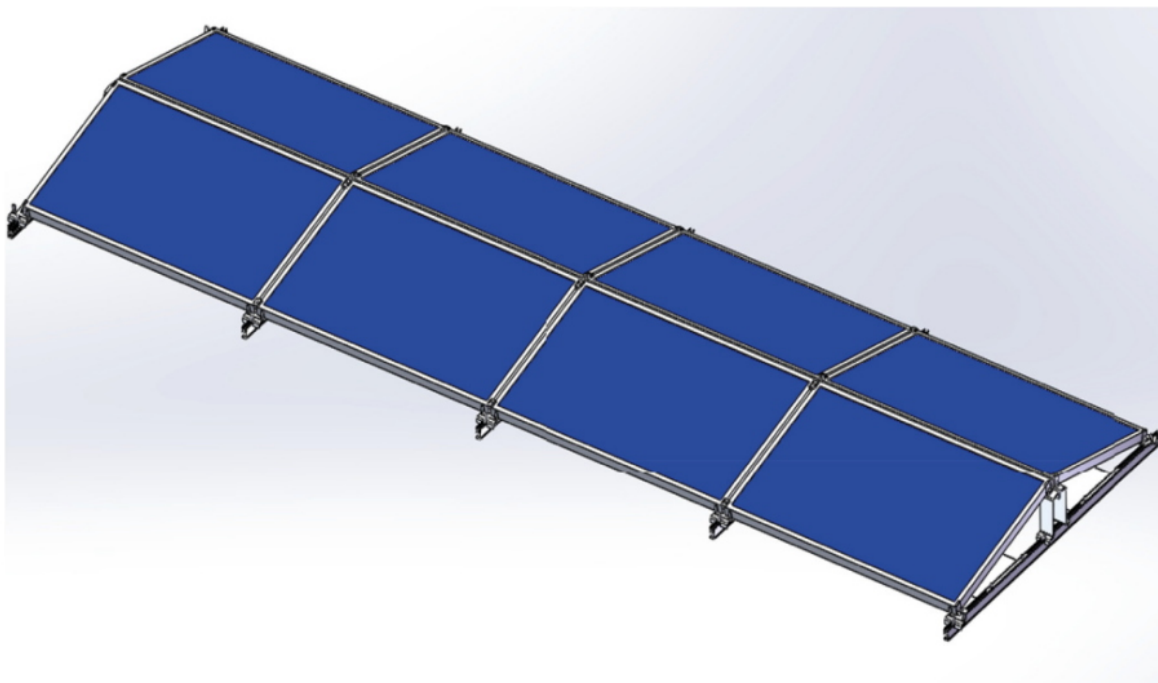

XTEND SOLARMI SCOMP-8EW35-1134

Cena celkem:	7 225 Kč
	(bez DPH: 5 971 Kč)
Běžná cena:	7 948 Kč
Ušetříte:	723 Kč
Kód zboží:	SOPGWL0329
Part No.:	SCOMP-8EW35-1134
Záruka:	26 měs.
Stav:	Nové zboží

Popis

Xtend Solarmi SCOMP-8EW35-1134

Systém SC pro instalaci solárních panelů na plochou střechu.

- Typ „východ-západ“
- Určeno pro ploché střechy
- Konstrukce se zátěží - neproniká do betonové střechy
- Vysoká kvalita a dlouhá životnost
- Odolná konstrukce vůči větru až do rychlost 60 m/s

ZÁKLADNÍ SPECIFIKACE

Určení: pro 8x solární panel 35 x 1134 mm (délka panelu je libovolná)

Materiál: eloxovaný hliník (6005-T5), ocel (typ 304)

Šířka základny: 2380 mm

Náklon panelů: 15°

Zatížení: < 1,4 kN/m²

Barva: stříbrná - šedá