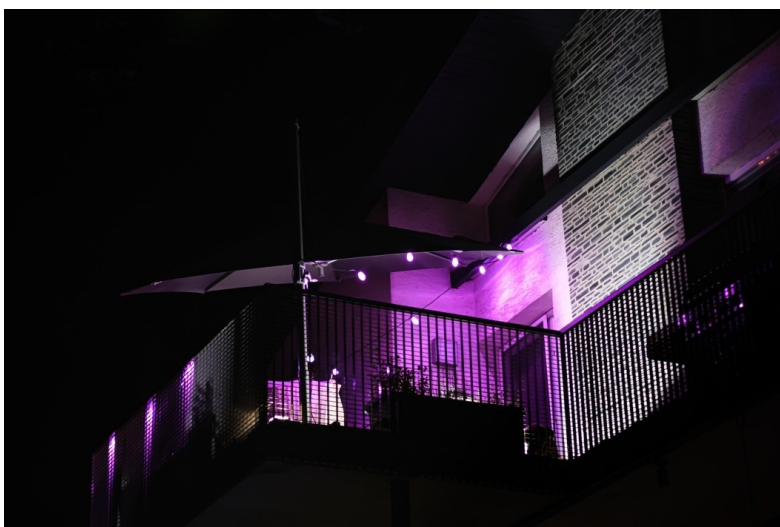

#### Osvětlení IMMAX NEO LITE Smart - rozehrajte správnou magii světla

**Dekorační LED osvětlení IMMAX NEO LITE Smart** na každou párty. **Chytrá venkovní girlanda** rozsvítí pobyt venku řadou barev a při oslavě narozenin, garden párty, grilování nebo třeba jen posezení s přáteli vykouzlí jedinečnou atmosféru. **Smart venkovní dekorativní LED řetěz IMMAX NEO LITE** je ideální pro osvětlení teras, pergol zahrad či jiných venkovních objektů.

Díky **délce 15 metrů** je řetěz dostatečně dlouhý a umožní vám vytvořit pestrobarevné prostředí podle představ. Světlo ovládáte jednoduše pomocí mobilní **aplikace Immax NEO PRO** nebo dálkového ovládání, které je součástí balení. Snadno nastavíte barvu, jas nebo teplotu světla. Díky **certifikaci IP65** je Smart osvětlení IMMAX **odolné proti tryskající vodě** a nemusíte se bát rozvěšení třeba v blízkosti bazénu.

#### **IMMAX NEO LITE Smart venkovní dekorační LED řetěz 15 m**

Chytrá stmívatelná LED girlanda je založena na energeticky úsporné, bezpečné a spolehlivé bezdrátové komunikaci **Wi-Fi**. V okamžiku vytvoříte dokonalou barevnou atmosféru a proměníte každé grilování v kouzelné posezení. Pomocí aplikace