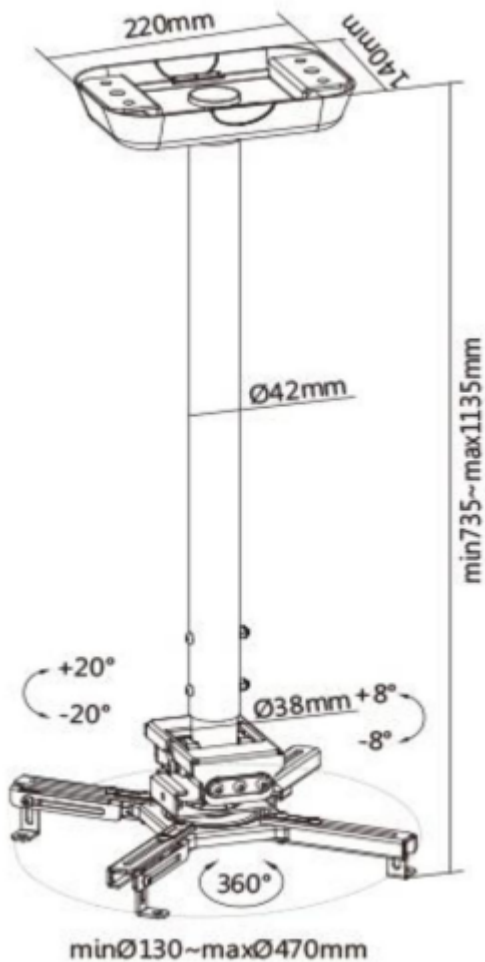

### ZÁKLADNÍ SPECIFIKACE

**Max. zatížení:** 35 kg

**Vzdálenost od stropu:** 740-1140 mm

**Materiál:** ocel

**Barva:** bílá

---

[Informační list](#)