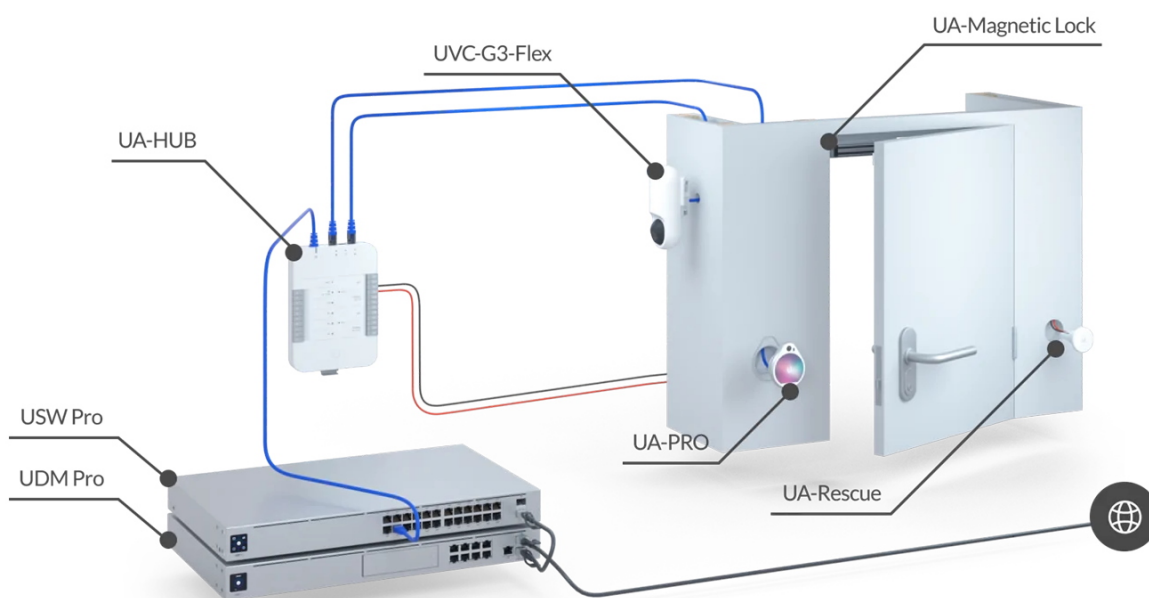

UBIQUITI UNIFI ACCESS RESCUE KEYSWITCH

Cena celkem:	2 281 Kč
	(bez DPH: 1 886 Kč)
Běžná cena:	2 510 Kč
Ušetříte:	228 Kč
Kód zboží:	PRSUBT0006
Part No.:	UA-Rescue
Záruka:	26 měs.
Stav:	Nové zboží

Popis

Ubiquiti UniFi Access Rescue KeySwitch

Nouzový/záchranný spínač KeySwitch zajišťující redundanci (zálohování) **k otevírání dveří v případě poruchy systému.**

UniFi Access Rescue KeySwitch je jednopólový dvupolohový manuální spínač určený pro systém UniFi Access. V případě poruchy systému umožňuje UA-Rescue KeySwitch uživateli **ručně odemknout jakékoli dveře ovládané rozbočovačem UniFi Access**. Přepínač UniFi Access Rescue KeySwitch je **kompatibilní se systémy zámků Fail Safe i Fail Secure**, a je nedílnou součástí každého komplexního řešení přístupu ke dveřím.

- Nouzový klíčový spínač
- Dva přiložené klíče
- Kompatibilní se zámkovými systémy Fail Safe i Fail Secure. Záložní napájení pro systém Fail Secure není součástí dodávky.

ZÁKLADNÍ SPECIFIKACE

Rozhraní: svorkovnice (COM/NO/NC), 18-24 AWG

Spínač: DC 28 V (4 A), mosazný klíč s vnitřní vlnou

Hmotnost: 94 g

Rozměry: 74 x 60 x 60 mm

Manuál (montážní návod):

<https://dl.ui.com/qig/ua-rescue>

Datasheet:

https://dl.ui.com/ds/ua-rescue_ds.pdf
