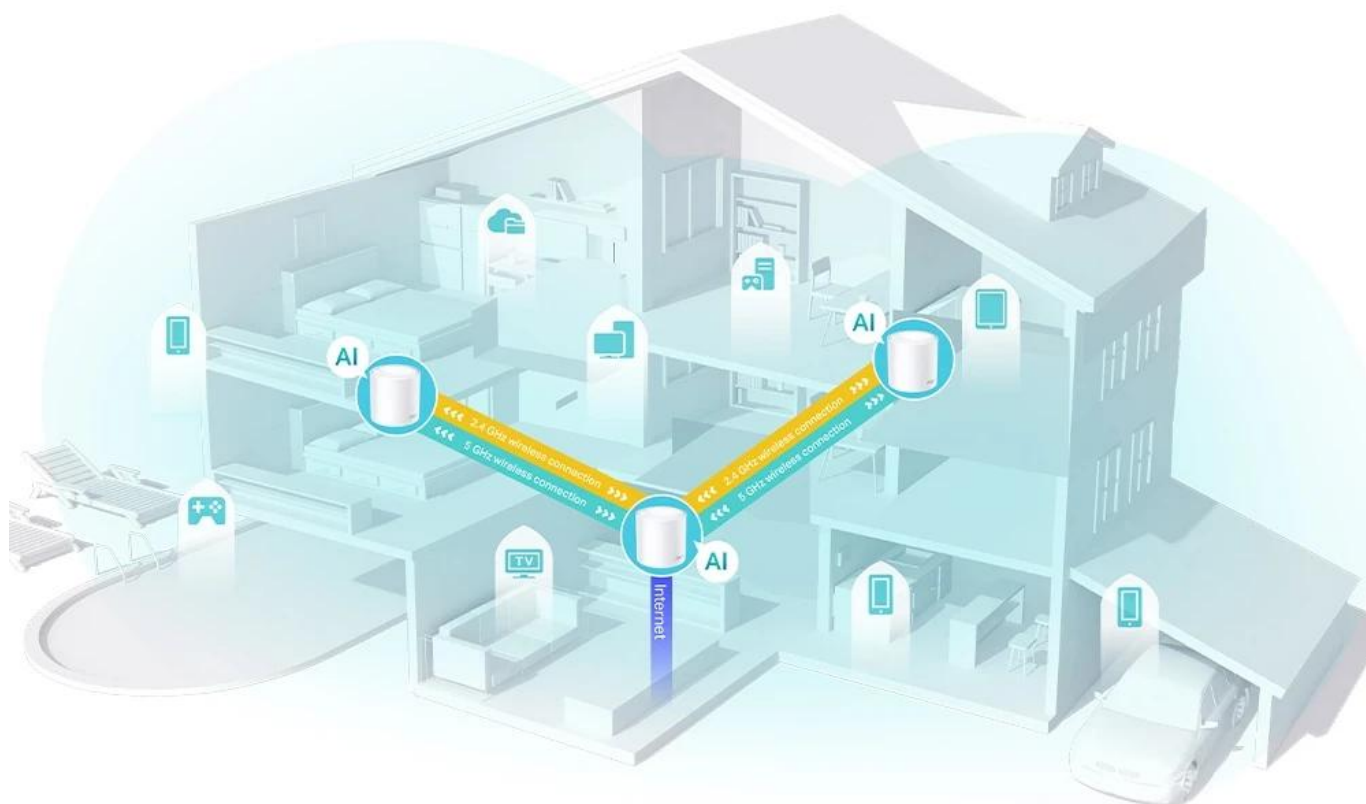

AI-Driven
Mesh

An icon representing HE160, showing a stylized '160 MHz' with two upward-pointing arrows below it.

HE160

An icon representing Real-Time Cyber Security Protection, showing a house outline with a shield and a checkmark inside.

Real-Time Cyber
Security Protection

Pokrytí celé domácnosti: zabiják mrtvých zón Wi-Fi

S čistším a silnějším signálem vylepšeným funkcí BSS Color a technologií Beamforming jednotka Deco X50 rozšiřuje Wi-Fi pokrytí v celé domácnosti a zvyšuje jeho výkon. Bezdrátová připojení a volitelné páteřní připojení ethernet pracují společně na propojení jednotek Deco, díky čemuž bude vaše síť rychlejší a zajistí nepřerušované připojení všech zařízení.

Navrženo pro více zařízení

Cílem produktů Deco je výrazně zvýšit kapacitu a efektivnost v prostředí s hustým provozem. Bez ohledu na to, kolik obrazovek nebo zařízení je najednou zapnutých, mohou všichni využívat efektivnější síť, která se rychleji načítá, aniž by se snižoval výkon. Připojí až **150 zařízení**.

3-PACK

Covers up to 6,500 sq.ft.

Mesh systém s umělou inteligencí

Neustále se učí, nepřetržitě se optimalizuje. Jednotka Deco X50 je vybavena mesh systémem s umělou inteligencí, aby poskytovala ničím nepřerušované chytré Wi-Fi připojení. Automaticky analyzuje vaše síťové prostředí, kvalitu klientů a chování uživatelů. Sofistikované algoritmy vyhodnocují různé faktory, aby jednotka Deco X50 poskytovala ideální Wi-Fi mesh síť.