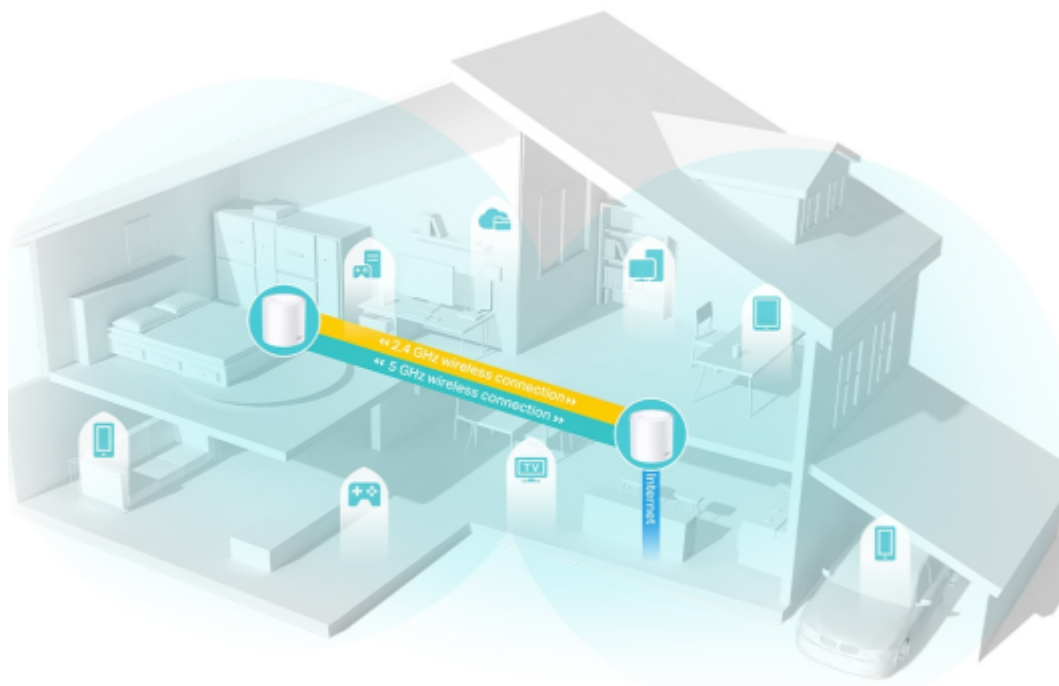

Deco X50 využívá systém více jednotek k dosažení bezproblémového celoplošného Wi-Fi pokrytí - eliminuje slabé oblasti signálu jednou provždy! Pro pokrytí menších oblastí může jednotka fungovat i samostatně. Díky pokročilé technologii **Deco Mesh** spolupracují jednotky na vytvoření jednotné sítě s jediným názvem sítě.

Systém jednotek Deco X50 poskytuje rychlé a stabilní spojení rychlostí **až 3000 Mb/s** s podporou standardu **802.11ax (Wi-Fi 6)** a je tak ideální pro pokrytí celé domácnosti bezdrátovým signálem (součástí balení jsou 2 jednotky). Mezi další výhody patří také **kompatibilita s hlasovým ovládáním Amazon Alexa**.

Pokrytí celé domácnosti: zabiják mrtvých zón Wi-Fi

S čistším a silnějším signálem vylepšeným funkcí BSS Color a technologií Beamforming jednotka Deco X50 rozšiřuje Wi-Fi pokrytí v celé domácnosti a zvyšuje jeho výkon. Bezdrátová připojení a volitelné páteřní připojení ethernet pracují společně na propojení jednotek Deco, díky čemuž bude vaše síť rychlejší a zajistí nepřerušované připojení všech zařízení. Chcete větší pokrytí? Prostě přidejte další jednotku Deco.

Ultra vysoké přenosové rychlosti Mesh Wi-Fi 6

Díky vybavení technologií Wi-Fi 6 je Deco Wi-Fi Mesh systém pokrývající celou domácnost navržen k tomu, aby poskytoval výrazné zlepšení v pokrytí, rychlosti a celkové kapacitě. Pořídte si nejnovější Wi-Fi Mesh systém a získejte výhody sítě budoucnosti, která poskytuje vyšší přenosovou rychlost a připojí více zařízení.