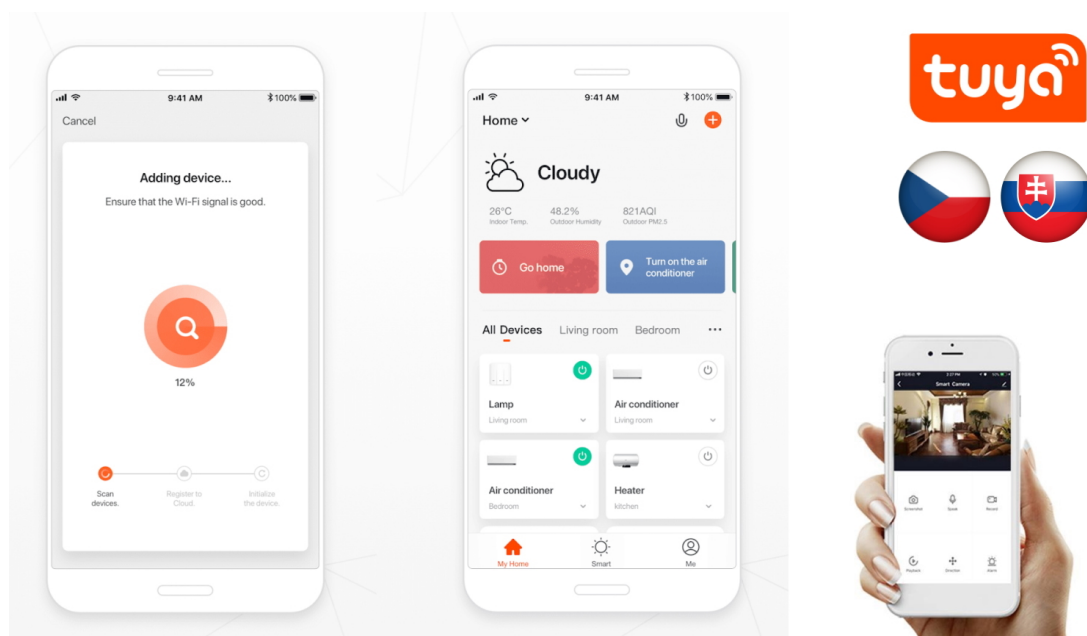

IMMAX NEO E27 11W RGB+CCT

Cena celkem:	397 Kč (bez DPH: 328 Kč)
Běžná cena:	437 Kč
Ušetříte:	40 Kč
Kód zboží:	OSVIMM1227
Part No.:	07743L
Záruka:	24 měs.
Stav:	Nové zboží

Popis

IMMAX NEO E27 11 W RGB+CCT

Chytrá, **stmívatelná**, barevná LED žárovka umožňuje **nastavení barvy a jasu** světla dle aktuální potřeby. Kromě **RGB** barevné škály je možné měnit také teplotu světla od teplé až po studenou bílou. Žárovka je založena na bezpečné a spolehlivé bezdrátové komunikaci **ZigBee 3.0**.

POZOR

Toto není Wi-Fi žárovka, vyžaduje použití s dálkovým ovladačem (07087-2) nebo pro použití s aplikací IMMAX NEO PRO je nutné zakoupit Immax NEO BRIDGE PRO Smart Zigbee 3.0 (07117-2), popřípadě jiný hub/bridge/gateway na platformě TUYA, který komunikuje pomocí standardu ZigBee 3.0.

ZÁKLADNÍ SPECIFIKACE

Patice: E27

Příkon: 11 W

Svítilivost: 1055 lm

Barva světla: RGB + teplá-studená bílá

Barevná teplota: 2700-6500 K

Stmívání: ano