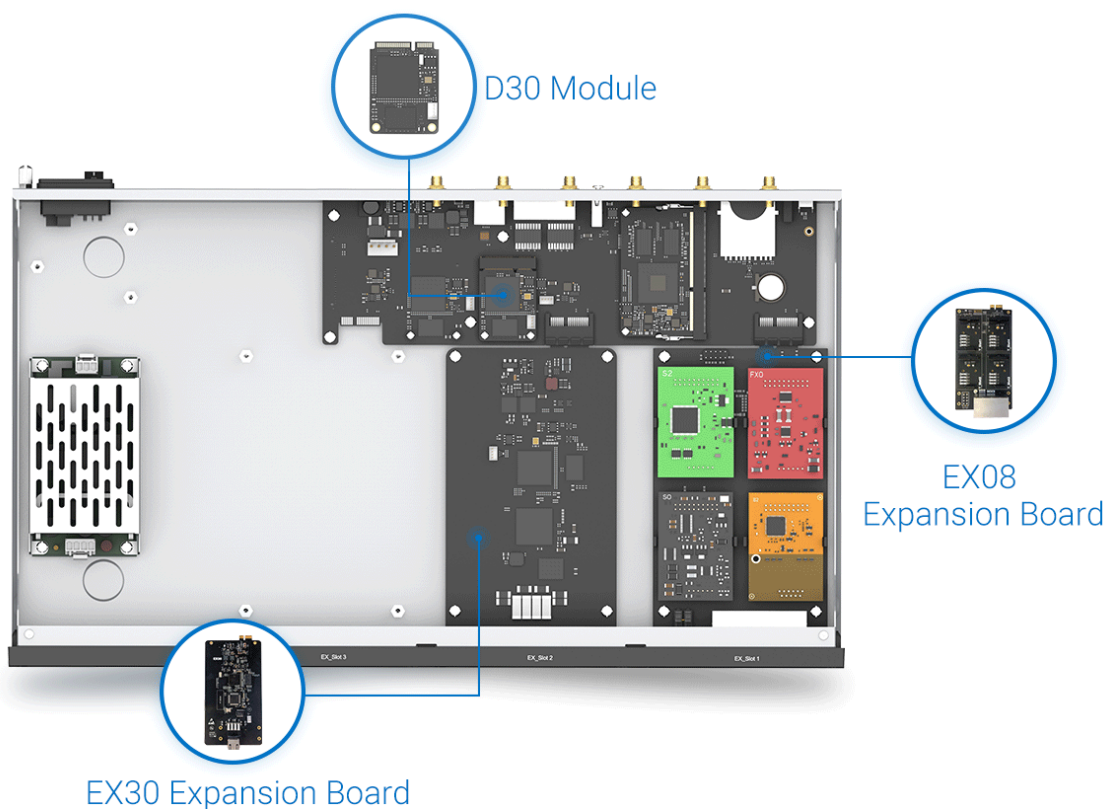

YEASTAR EX08 ROZŠIŘUJÍCÍ KARTA

Cena celkem:	2 401 Kč
	(bez DPH: 1 985 Kč)
Běžná cena:	2 642 Kč
Ušetříte:	240 Kč
Kód zboží:	TLIYES1022
Part No.:	10000169
Záruka:	3 roky / roků
Stav:	Nové zboží

Popis

Yeastar EX08 rozšiřující karta

Po vložení této karty do ústředny Yeastar S100 nebo S300 získáte možnost **rozšíření ústředny o 4 moduly** typu S2 (2x analogový telefon), O2 (2x analogová linka), SO (1x an. telefon, 1x an. linka), BRI (2x ISDN2) nebo GSM (1x GSM kanál, modul verze SIM800).

Do ústředny S100 lze vložit max. 2 karty EX08, do S300 V2 max. 3 karty EX08 a do S300 V4 max. 2 karty EX08.

ZÁKLADNÍ SPECIFIKACE

Funkce: rozšiřující karta pro volitelné moduly

Kompatibilní moduly: S2, O2, SO, BRI, GSM

Kompatibilita: Yeastar S100, S300

Možné kombinace rozšiřujících karet pro ústřednu S100 a S300 V4:

Rozšiřující karta	Sloupec1	Počet volných pozic pro moduly S2, O2, SO, BRI a GSM	Počet E1/T1/PRI
EX08	EX30		
0	0	0	0
0	1	0	1
0	2	0	2
1	0	4	0
1	1	4	1
2	0	8	0