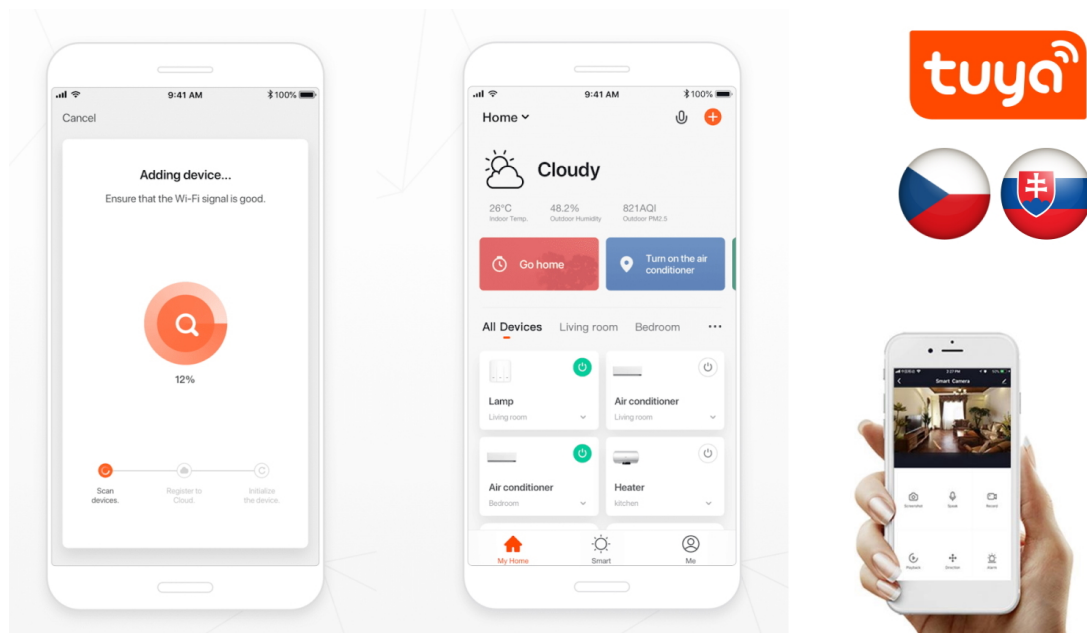

IMMAX NEO CÉČKO 43W ČERNÉ

Cena celkem:	6 651 Kč
	(bez DPH: 5 497 Kč)
Běžná cena:	7 316 Kč
Ušetříte:	665 Kč
Kód zboží:	OSVIMM1217
Part No.:	07134L
Záruka:	36 měs.
Stav:	Nové zboží

Popis

IMMAX NEO CÉČKO 43 W

Designové LED **závěsné** stropní svítidlo pro chytrou domácnost. Tvar připomínající písmeno C a robustnější provedení zaujme na první pohled a zároveň skvěle zapadne do každého moderního interiéru. Svítidlo lze propojit s chytrou bránou **IMMAX NEO PRO** a ovládat celou síť domácích světelných zdrojů skrze dálkový ovladač či aplikaci v mobilním telefonu. I na dálku tak můžete vytvořit ideální osvětlení, změnit barvu světla od teplé bílé po studenou či nastavit vlastní světelný režim. Svítidlo využívá platformu TUYA a pracuje na technologii Zigbee 3.0. Navíc je plně kompatibilní se systémy Philips HUE, Tahoma, Lidl, Ikea a **podporuje hlasové asistenty** Amazon Alexa, Google Assistant a Apple Siri. Dálkový ovladač **Zigbee 3.0** je součástí balení.

ZÁKLADNÍ SPECIFIKACE

Příkon: 43 W

Světelný tok: 3150 lm

Barevná teplota: 2700–6500 K

Index podání barev: >86

Stmívání: ano

Minimální životnost: 50000 hodin

Materiál: kov + plast