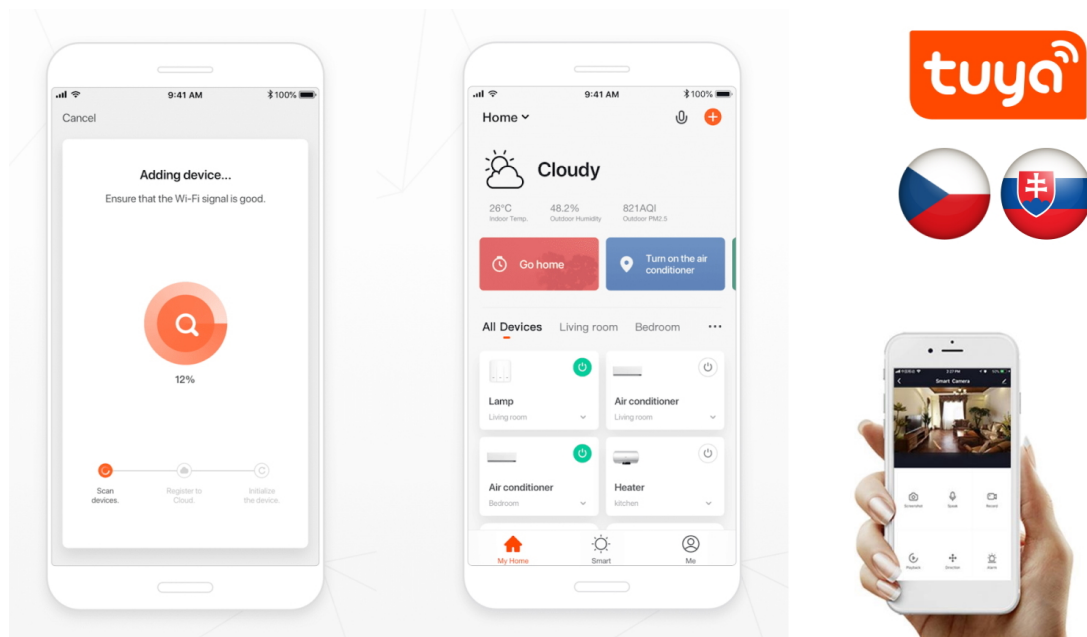

IMMAX NEO E27 11W RGB+CCT 3KS

Cena celkem:	932 Kč
	(bez DPH: 770 Kč)
Běžná cena:	1 025 Kč
Ušetříte:	93 Kč
Kód zboží:	OSVIMM1226
Part No.:	07743C
Záruka:	24 měs.
Stav:	Nové zboží

Popis

IMMAX NEO E27 11 W RGB+CCT

Chytrá, **stmívatelná**, barevná LED žárovka umožňuje **nastavení barvy a jasu** světla dle aktuální potřeby. Kromě **RGB** barevné škály je možné měnit také teplotu světla od teplé až po studenou bílou. Žárovka je založena na bezpečné a spolehlivé bezdrátové komunikaci **ZigBee 3.0**.

POZOR

Toto není Wi-Fi žárovka, vyžaduje použití s dálkovým ovladačem (07087-2) nebo pro použití s aplikací IMMAX NEO PRO je nutné zakoupit Immax NEO BRIDGE PRO Smart Zigbee 3.0 (07117-2), popřípadě jiný hub/bridge/gateway na platformě TUYA, který komunikuje pomocí standardu ZigBee 3.0.

Součástí balení jsou 3 žárovky.

ZÁKLADNÍ SPECIFIKACE

Patice: E27

Příkon: 11 W

Svítilivost: 1055 lm

Barva světla: RGB + teplá-studená bílá