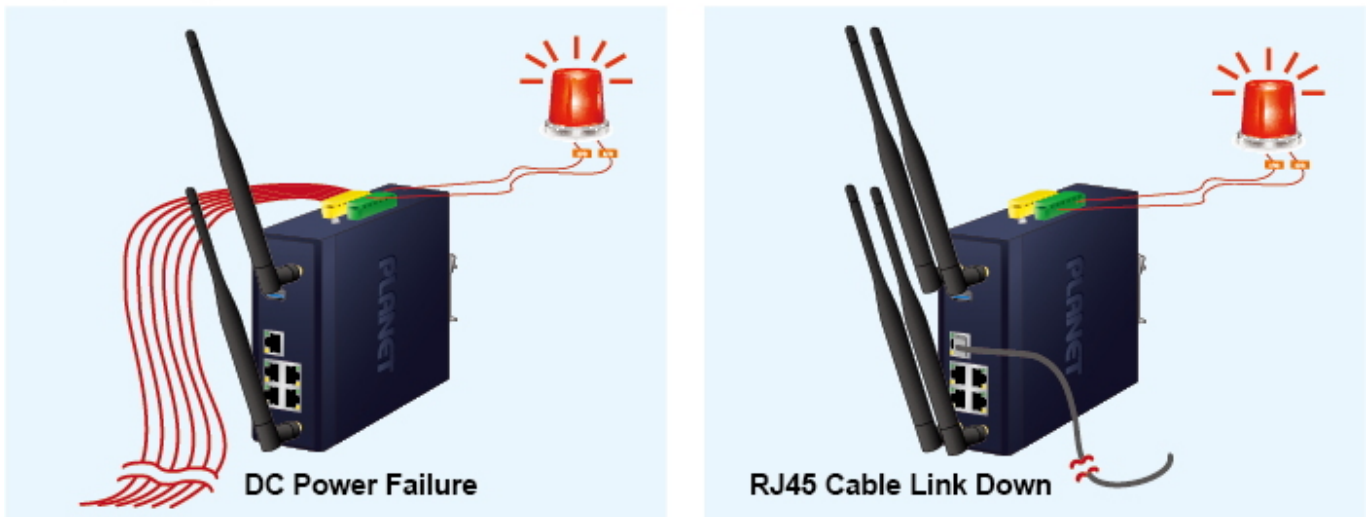

Průmyslové prvky Planet se snadno instalují na standardní DIN lištu nebo přímo na zeď a umožňují nasazení dobře známé Ethernetové technologie i v průmyslovém prostředí. Stejně tak jsou vhodné pro instalace do venkovně umístěných skříní s kolísáním pracovních teplot (typicky bezdrátové a MAN ISP aplikace).

Možný monitoring mobilní aplikací [CloudViewer](#).

ZÁKLADNÍ SPECIFIKACE

Specifikace Wi-Fi a připojení:

Wi-Fi standard: IEEE 802.11a/an/ac/ax 5 GHz (4Tx4R)
Počet antén a jejich výkon: 4x SMA 5 dBi odnímatelná anténa
Vysílací výkon: až 23 dBm
Rozhraní: 5x RJ-45 10/100/1000 Base-T, 1x USB 3.0, DI/DO (2x vstup, 2x výstup)
Šifrování bezdrátového přenosu: WPA, WPA2, WPA3
Bezdrátové režimy: Access Point, Brána, Repeater
Max. připojených klientů: až 150 připojených Wi-Fi klientů najednou (doporučeno 100)
Management: ano

Setup Wizard for Multiple Modes

Home Dashboard for Wi-Fi Status

Wi-Fi Statistics

Non-stop 802.11ax Wireless Service Dual Power Input with Auto Failover

Fault Alarm Feature

DC
Power Failure

or

RJ45
Connection Link Down

Digital Input

Digital Output

Seamless Roaming

[Ostatní download](#)