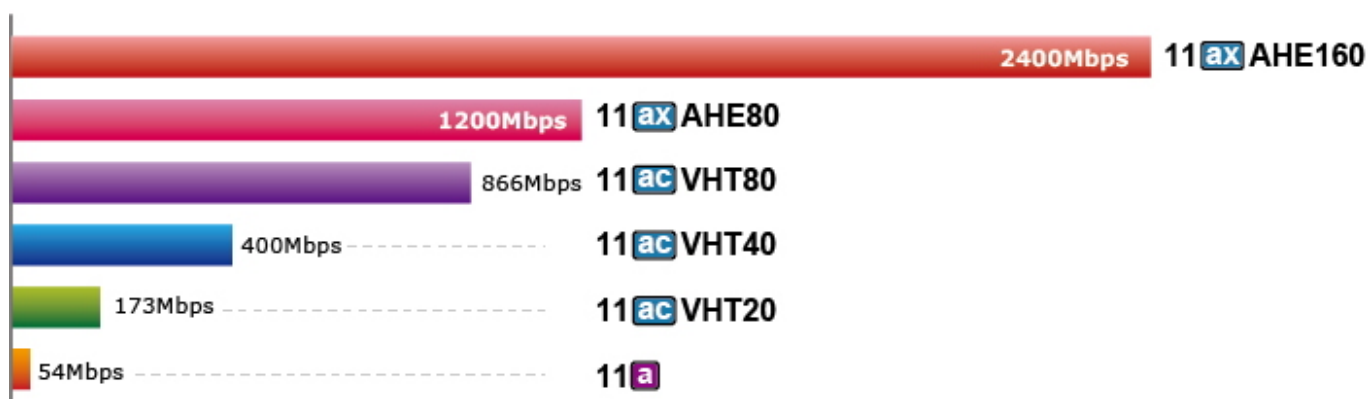

Wi-Fi standard: IEEE 802.11a/an/ac/ax 5 GHz (4Tx4R)
Počet antén a jejich výkon: 4x SMA 5 dBi odnímatelná anténa
Vysílací výkon: až 23 dBm
Rozhraní: 5x RJ-45 10/100/1000 Base-T, 1x USB 3.0, DI/DO (2x vstup, 2x výstup)
Šifrování bezdrátového přenosu: WPA, WPA2, WPA3
Bezdrátové režimy: Access Point, Brána, Repeater
Max. připojených klientů: až 150 připojených Wi-Fi klientů najednou (doporučeno 100)
Management: ano

Fyzické vlastnosti:

Provozní teplota: -40 až +75 °C
Napájení: duální DC 9-54 V (max. 1,8 A), celkový příkon do 10,8 W
Rozměry: 135 x 135 x 50 mm
Hmotnost: 787 g

11ax has Faster Data Rate than That of 11ac by **177%**